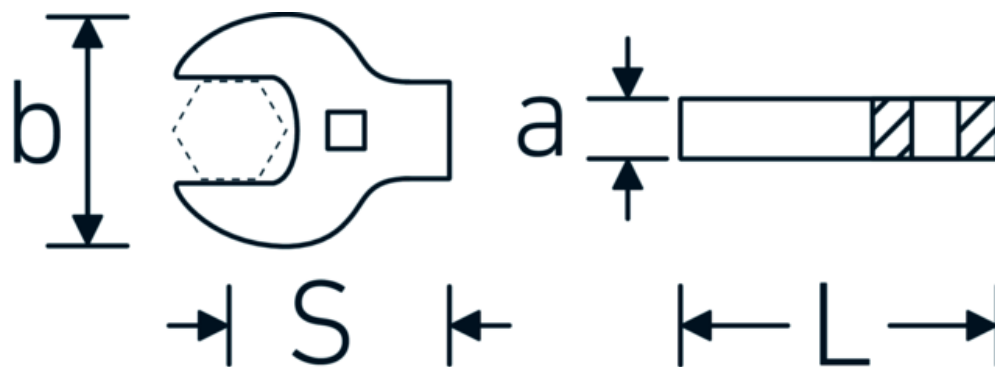

## CROW-FOOT-nøgle heavy-duty, tommer

540a HD

Art. nr. 02501062

GTIN 4018754198153

Model 540A HD SW1.7/16

### Egenskaber.

- til specielt høje belastninger, fx rustfri stål sammenskruninger
- fuldstændig udnyttelse af gaffelåbningen i kombination med standard skralde
- forkromet
- leveres uden skralde
- BEMÆRK! Ændrede indstillingsværdier på momentnøglen|<!-- (se note side [170524]) -->

## Tekniske egenskaber.

a	11 mm
Firkantet drev indvendigt (tommer)	3/8 "
Bredde mm (b)	66 mm
Længde mm (L)	66,5 mm
S	39,6 mm
Bredde på tværs af flader [tommer]	1 7/16 "