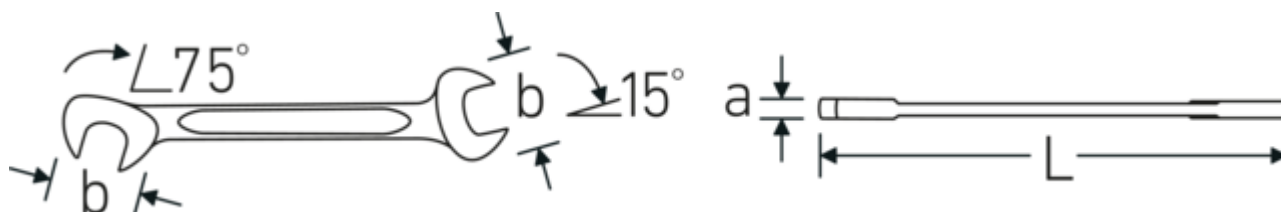

### ELECTRIC 12a

Núm. art. **40462222**  
GTIN **4018754020003**  
Modelo **ELECTRIC 12a 11/32**

**Designación.** Llave doble pequeña ELECTRIC SW 11/32 " L.103mm

**Descripción.** • Chrome-Alloy-Steel, cromadas

### Dibujo técnico.

### Atributos técnicos.

a	3 mm
Anchura mm (b)	18,9 mm
Longitud mm (L)	103 mm
Posición de la boca	15/75 °
Anchura de los planos 1 [pulgada]	11/32 "
Anchura de los planos 2 [pulgadas]	11/32 "