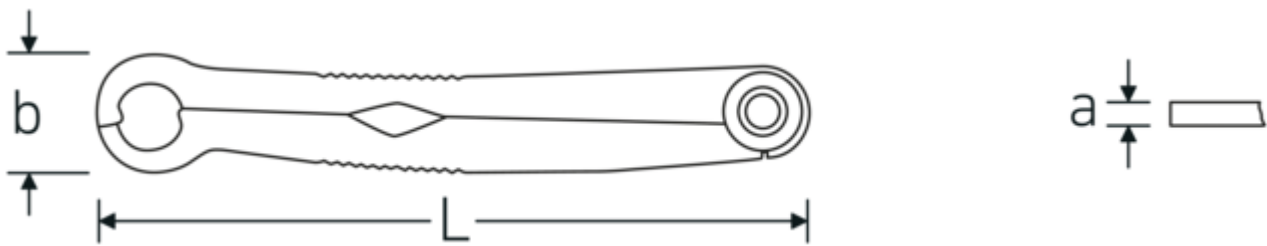

Ratelsleutel FastRatch

FastRatch 240

Artikelnr. **41101414**
GTIN **4018754165094**
Model **FastRatch 240 14-9/16**

Aanwijzing.

Ratelsleutel FastRatch M. 14 x M. 9/16 mm/" L.174,6mm

Eigenschappen.

- gepatenteerd
- zeer geschikt voor wartelmoeren
- één sleutel kan zowel voor metrische als inch bouten/moeren worden gebruikt
- uit roestvrij edelstaal

Voordelen.

Made in Germany - STAHLWILLE Ratelsleutel FastRatch -, lengte 174,6 mm, , 41101414

Dankzij de gepatenteerde "open ring"-techniek kan de sleutel probleemloos werken, zelfs in moeilijk bereikbare installatieplekken zoals kabelschroeven

Universele toepassing voor metrische en imperiaal schroeven

Dankzij de geïntegreerde sluitveren pakt hij ook in onbelaste toestand altijd betrouwbaar zelfs versleten bouten en moeren

Technische tekening.

Technische kenmerken.

a	6 mm
Breedte mm (b)	29,6 mm
Lengte mm (L)	174,6 mm
Flatbreedte 1 [mm]	14 mm
Breedte over vlakken 1 [inch]	9/16 "

Logistieke gegevens.

Diepte mm (IFS)	205
Breedte mm (IFS)	50
Hoogte mm (IFS)	10
Lengte (verpakt, mm)	210
Breedte (verpakt, mm)	55
Hoogte (verpakt, mm)	12
Volume (verpakt, dm ³)	0.1386 dm ³
Artikelnr.	41101414
Gewicht (bruto, CG)	0,181
Gewicht PAP (CG)	0,000
Gewicht PVC (CG)	0,006
GTIN	4018754165094
Land van oorsprong	GERMANY
Regio van oorsprong	Nordrhein-Westfalen
WEEE/ElektroG	nicht ear-pflichtig
Douanetarief nr.	82041100
Verpakkingsstandaard	1
Gewicht (g)	180 g