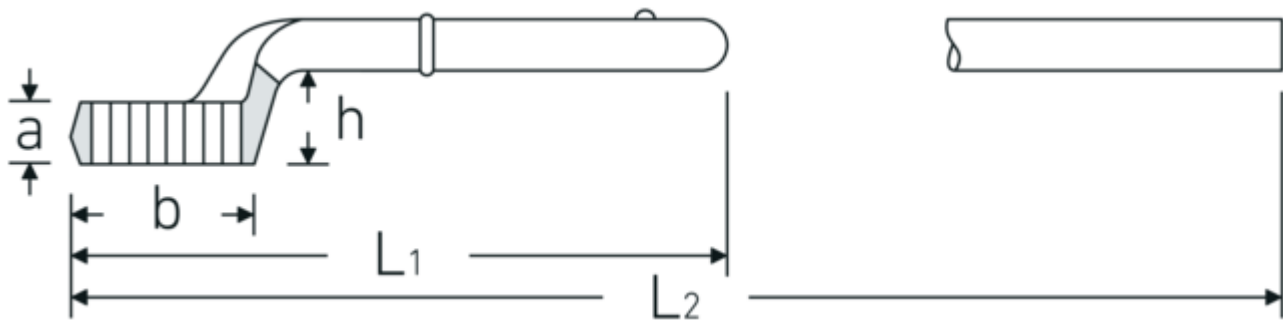

Opsteekringsleutel

5

Artikelnr. **42020050**
GTIN **4018754023523**
Model **5 50**

Aanwijzing.

Opsteekringsleutel M. 50mm L.290mm

Eigenschappen.

- zonder pijpgreep
- Chrome-Alloy-Steel, verchromd

Technische tekening.

Technische kenmerken.

a	25,5 mm
Breedte mm (b)	76 mm
voor nr.	3
Hoogte mm (h)	42,5 mm
L1	290 mm
L2	920 mm
Flatbreedte 1 [mm]	50 mm

Logistieke gegevens.

Diepte mm (IFS)	292
Breedte mm (IFS)	75
Hoogte mm (IFS)	65
Lengte (verpakt, mm)	292
Breedte (verpakt, mm)	75
Hoogte (verpakt, mm)	65
Volume (verpakt, dm ³)	1.4235 dm ³
Artikelnr.	42020050