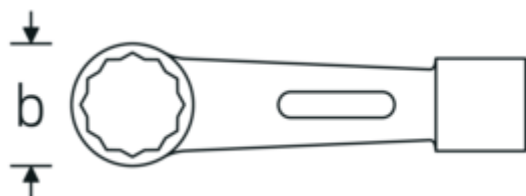

Schlagringschlüssel

8

Art.-Nr. 42010095

GTIN 4018754023332

Modell 8 95

Bezeichnung.

Schlagringschlüssel SW 95 mm L.450mm

Eigenschaften.

StahlwilleSTABIL®

- mit Doppelsechskant
- Chrome Alloy Steel, grün lackiert

Technische Zeichnung.

Technische Attribute.

a	67 mm
Breite mm (b)	131 mm
Länge mm (L)	450 mm
Legierung	Chrome Alloy Steel

Logistikdaten.

Tiefe mm (IFS)	450
Breite mm (IFS)	132
Höhe mm (IFS)	70
Länge (verpackt, mm)	450

Oberfläche	grün lackiert	Breite (verpackt, mm)	132
Schlüsselweite 1 [mm]	95 mm	Höhe (verpackt, mm)	70
		Volumen (verpackt, dm³)	4.158 dm ³
		Art.-Nr.	42010095
		Gewicht (brutto, kg)	7,875
		Gewicht PAP (kg)	0,000
		Gewicht PVC (kg)	0,000
		GTIN	4018754023332
		Ursprungsland	GERMANY
		Ursprungsregion	Nordrhein-Westfalen
		WEEE/ElektroG	nicht ear-pflichtig
		Zolltarifnr.	82041100
		Packnorm	1
		Gewicht (g)	7875 g