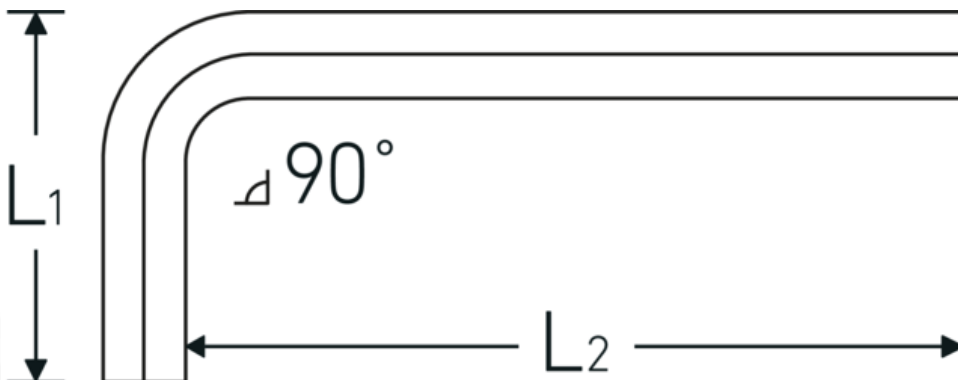

Haakse schroevendraaier

10760a

Artikelnr. 43553006
GTIN 4018754332298
Model 10760a 3/32
WINKELSCHRAUBENDREHER
SECHSKANT

Aanwijzing.

Haakse schroevendraaier Uitgang zeshoek 3/32 L.17mm x 51mm

Eigenschappen.

- voor binnenzeskantbouten
- Chroom-Vanadium, vernikkeld (0,028; 0,035; 0,050" gebruineerd)

Voordelen.

voor inbusschroeven

Technische tekening.

Technische kenmerken.

Uitvoerprofiel

Zeskant

Logistieke gegevens.

Diepte mm (IFS)

56

Breedte mm (IFS)

19

Uitgaande zeskant buiten (inch)	3/32
L1	17 mm
L2	51 mm

Hoogte mm (IFS)	3
Lengte (verpakt, mm)	175
Breedte (verpakt, mm)	100
Hoogte (verpakt, mm)	4
Volume (verpakt, dm3)	0.07 dm3
Artikelnr.	43553006
Gewicht (bruto, CG)	0,030
Gewicht PAP (CG)	0,000
Gewicht PVC (CG)	0,004
GTIN	4018754332298
Land van oorsprong	GERMANY
Regio van oorsprong	Nordrhein-Westfalen
WEEE/ElektroG	nicht ear-pflichtig
Douanetarief nr.	82054000
Verpakkingsstandaard	10
Gewicht (g)	3 g