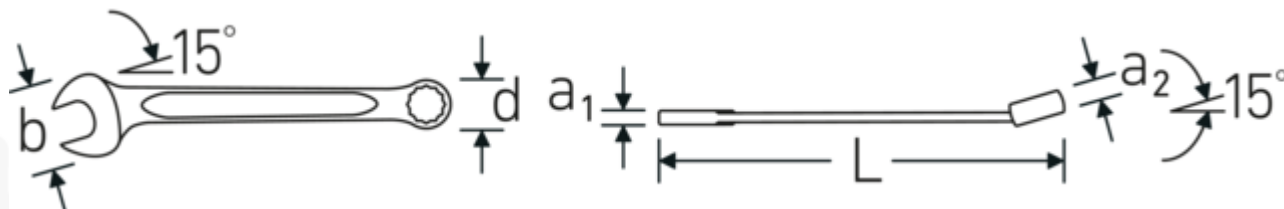

Descrizione.

- 530 x 350 x 35 mm
- 18 pezzi

Vantaggi.

Made in Germany - STAHLWILLE Chiave combinata i.TCS in robusta , 18 pzc. pezzi , 6-24, lato anello angolato, DIN 3113 Form A / ISO 7738 Form A, , 96838183

Estremamente resistente e durevole, più resistente di qualsiasi vite

Lo speciale processo di produzione consente di ottenere anelli a parete sottile, perfetti per l'avvitamento in punti difficilmente accessibili

Struttura della superficie di alta qualità, antiscivolo, per lavori in sicurezza anche con le mani sporche di grasso

Disegno tecnico.

Attributi tecnici.

Numero di strumenti 18 pzc.
Gamma 6-24

Dati logistici.

Profondità mm (IFS) 530
Larghezza mm (IFS) 350

Larghezza mm (b)	530 mm	Altezza mm (IFS)	35
DIN	DIN 3113 Form A / ISO 7738 Form A	Lunghezza (imballata, mm)	530
Altezza mm (h)	35 mm	Larghezza (imballata, mm)	350
Lunghezza mm (L)	350 mm	Altezza (imballata, mm)	90
Divisione cassetto	3/3	Volume (imballato, dm³)	16.695 dm ³
		N° Art.	96838183
		Peso (lordo, kg)	2,900
		Peso PAP (kg)	0,398
		Peso PVC (kg)	0,000
		GTIN	4018754137657
		Paese di origine	GERMANY
		Regione di origine	Nordrhein-Westfalen
		RAEE/Legge sull'elettricità	nicht ear-pflichtig
		N. tariffa doganale	82041100
		Standard di imballaggio	1
		Peso [mm]	2040 g