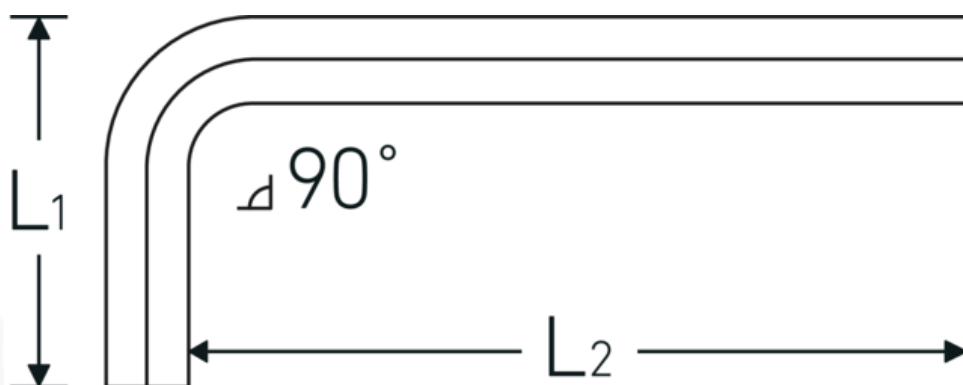

Chiave esagonale piegata imperiale

10760a

Nr. art **43553020**
GTIN **4018754332366**
Modello **10760a 5/16**
WINKELSCHRAUBENDREHER
SECHSKANT

Designazione.

Chiave esagonale piegata imperiale Esagono di uscita 5/16 L.40mm x 98mm

Descrizione.

- per viti a brugola esagonali
- cromo vanadio, nichelate

Vantaggi.

per viti a brugola esagonali

Disegno tecnico.

Attributi tecnici.

Profilo di uscita Esagonale

Dati logistici.

Profondità mm (IFS) 105
Larghezza mm (IFS) 43

Esagono di uscita esterno (pollici)	5/16
L1	40 mm
L2	98 mm

Altezza mm (IFS)	8
Lunghezza (imballata, mm)	170
Larghezza (imballata, mm)	120
Altezza (imballata, mm)	10
Volume (imballato, dm3)	0.204 dm3
N° Art.	43553020
Peso (lordo, kg)	0,572
Peso PAP (kg)	0,000
Peso PVC (kg)	0,008
GTIN	4018754332366
Paese di origine	GERMANY
Regione di origine	Nordrhein-Westfalen
RAEE/Legge sull'elettricità	nicht ear-pflichtig
N. tariffa doganale	82054000
Standard di imballaggio	10
Peso [mm]	59 g