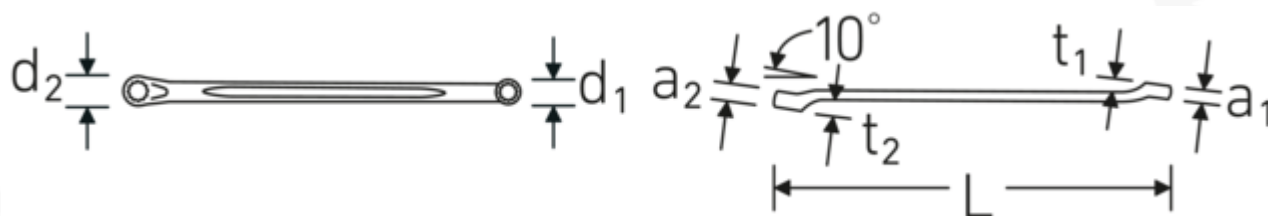

Llaves de dos bocas en estrella

230a

Núm. art. **41614850**
GTIN **4018754139491**
Modelo **230a 1 x 1.1/16**

Designación.

Llave de doble anillo SW 1 x 1 1/16 " L.368mm

Descripción.

- acodado plano
- SAE AS 954 (dimensiones y cifras de ensayos)
- Fed. Spec. GGG-W-636E
- S.B.A.C. Techn. Spec. T.S. 48 hasta 1/2"
- HPQ[®] -Acero de altas características, cromadas

Ventajas.

acodado plano

Dibujo técnico.

Atributos técnicos.

a1 15 mm
a2 16 mm

Datos logísticos.

Profundidad mm (IFS) 375
Anchura mm (IFS) 40
Altura mm (IFS) 28

Perfil de salida	Hexágono doble AS-drive	Longitud (empaquetada, mm)	470
d1	36,5 mm	Anchura (empaquetada, mm)	140
d2	38,6 mm	Altura en pulgadas	30
Longitud mm (L)	368 mm	Volumen (envasado, dm3)	1.974 dm3
Posición del anillo	10 °	Núm. art.	41614850
Anchura de los planos 1 [pulgada]	1 "	Peso (bruto, kg)	2,302
Anchura de los planos 2 [pulgadas]	1 1/16 "	Peso PAP (kg)	0,000
t1	23 mm	Peso PVC (kg)	0,017
t2	24 mm	GTIN	4018754139491
		País de origen	GERMANY
		Región de origen	Nordrhein-Westfalen
		RAEE/Ley eléctrica	nicht ear-pflichtig
		Aran cel de aduanas núm.	82041100
		Norma de embalaje	5
		Peso	460 g

41615256

230a 1.1/8 x 1.1/4

Llave de doble anillo SW 1 1/8 "
L.403mm

4018754139507

Código GTIN.