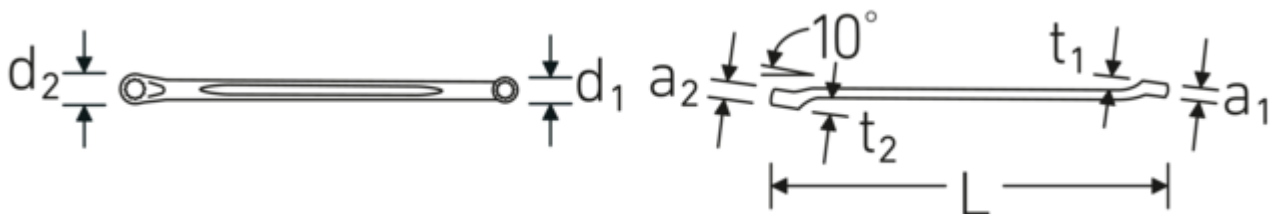

Disegno tecnico.