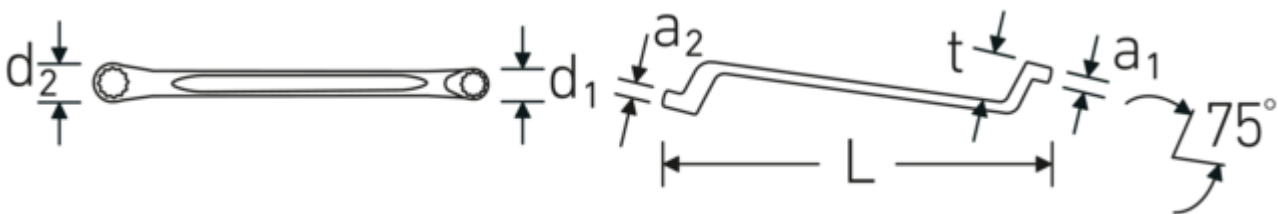

Dubbele ringsleutel, imperiaal, diep gebogen

StahlwilleSTABIL® 20a

Artikelnr. 41443436
GTIN 4018754022458
Model 20a 9/16 x 5/8

Aanwijzing.

Dubbele ringsleutel M. 9/16 " L.245mm

Eigenschappen.

- StahlwilleSTABIL®
- diep doorgezet
 - Chrome-Alloy-Steel, verchromd

Voordelen.

diep gebogen

Technische tekening.

Technische kenmerken.

a1	10 mm
a2	12 mm
Uitvoerprofiel	Dubbel-zeskant AS-drive
d1	21,3 mm

Logistieke gegevens.

Diepte mm (IFS)	255
Breedte mm (IFS)	26
Hoogte mm (IFS)	30
Lengte (verpakt, mm)	265
Breedte (verpakt, mm)	80

Varianten.

Artikelnr.	Artikelnr. (ERP)	Beschrijving	GTIN
41441620	20a 1/4 x 5/16	Dubbele ringsleutel M. 1/4 x 5/16 " L.180mm	4018754022410
41442428	20a 3/8 x 7/16	Dubbele ringsleutel M. 3/8 x 7/16 " L.200mm	4018754022427
41443234	20a 1/2 x 9/16	Dubbele ringsleutel M. 1/2 x 9/16 " L.220mm	4018754022441
41443436	20a 9/16 x 5/8	Dubbele ringsleutel M. 9/16 " L.245mm	4018754022458
41443538	20a 19/32 x 11/16	Dubbele ringsleutel M. 19/32 " L.255mm	4018754022465
41443640	20a 5/8 x 3/4	Dubbele ringsleutel M. 5/8 " L.270mm	4018754022489
41443842	20a 11/16 x 13/16	Dubbele ringsleutel M. 11/16 x 13/16 " L.300mm	4018754022502
41444044	20a 3/4 x 7/8	Dubbele ringsleutel M. 3/4 x 7/8 " L.300mm	4018754022519
41444142	20a 25/32 x 13/16	Dubbele ringsleutel M. 25/32 " L.300mm	4018754022526
41444446	20a 7/8 x 15/16	Dubbele ringsleutel M. 7/8 " L.330mm	4018754022540
41444648	20a 15/16 x 1	Dubbele ringsleutel M. 15/16 " L.330mm	4018754022557
41445258	20a 1 1/8 x 1 5/16	Dubbele ringsleutel M. 1 1/8 x 1 5/16 " L.365mm	4018754022588