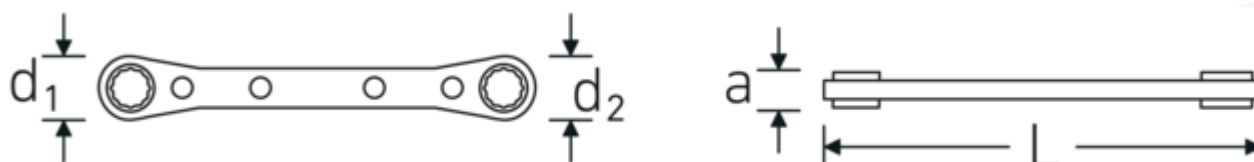

Klucze oczkowe z grzechotką

25aSP

Art. nr **41571214**
 GTIN **4018754209378**
 Modelka **25aSP 12 x 14**

Oznaczenie.

Dwustronny klucz oczkowy z grzechotką Wi. 3/8 x 7/16 " Dł.139mm

Właściwości.

- proste
- o profilu Spline-Drive
- 22 zęby
- chromowane

Zalety.

prosty

Rysunek techniczny.

Atrybuty techniczne.

a	9 mm
Profil wyjściowy	Spline-Drive
d1	20 mm
d2	23 mm
Rozmiar profilu wyjściowego	12 x 14

Dane logistyczne.

Głębokość mm (IFS)	140
Szerokość mm (IFS)	23
Wysokość mm (IFS)	9
Długość (w opakowaniu, mm)	173

Długość mm (L)	139 mm	Szerokość (w opakowaniu, mm)	32
Szerokość w poprzek mieszkań 1 [cal]	3/8 "	Wysokość (w opakowaniu, mm)	10
Szerokość w poprzek mieszkań 2 [cal]	7/16 "	Objętość (w opakowaniu, dm³)	0.05536 dm ³
		Art. nr	41571214
		Waga (brutto, kg)	0,088
		Waga PAP (kg)	0,000
		Waga PVC (kg)	0,004
		GTIN	4018754209378
		Kraj pochodzenia	UNITED STATES
		Region pochodzenia	Ausländischer Ursprung
		WEEE/ElektroG	nicht ear-pflichtig
		Nr taryfy celnej	82041100
		Standard pakowania	1
		Waga (g)	84 g

Variants.

Art. nr	Nr artykułu (ERP)	Oznaczenie	GTIN
41570810	25aSP 8 x 10	Dwustronny klucz oczkowy z grzechotką Wi. 1/4 x 5/16 " Dł.109mm	4018754209361
41571214	25aSP 12 x 14	Dwustronny klucz oczkowy z grzechotką Wi. 3/8 x 7/16 " Dł.139mm	4018754209378
41571618	25aSP 16 x 18	Dwustronny klucz oczkowy z grzechotką Wi. 1/2 x 9/16 " Dł.174mm	4018754209385
41572022	25aSP 20 x 22	Dwustronny klucz oczkowy z grzechotką Wi. 5/8 " Dł.205mm	4018754209392
41572428	25aSP 24 x 28	Dwustronny klucz oczkowy z grzechotką Wi. 3/4 x 7/8 " Dł.235mm	4018754209408