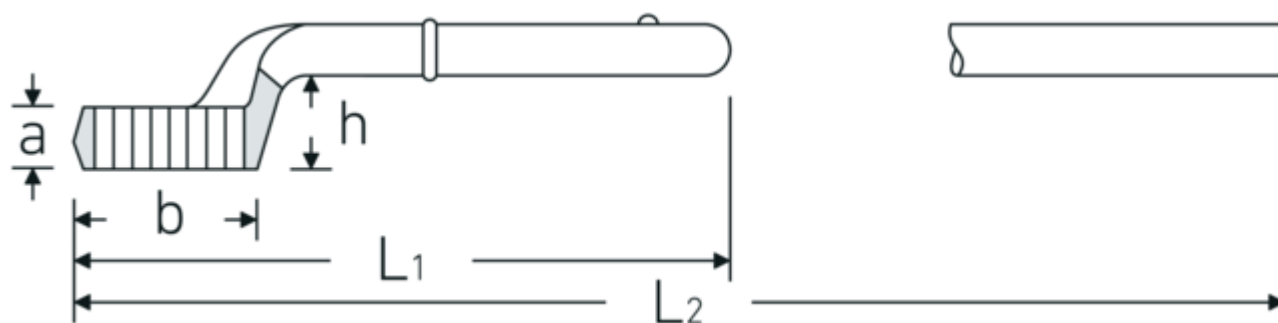

## Désignation.

Clé à frapper à oeil Taille 32mm L.235mm

## Attributs techniques.

a	18 mm
Largeur mm (b)	49 mm
pour réf.	2
Hauteur mm (h)	34 mm
L1	235 mm
L2	730 mm
Ouverture 1 [mm]	32 mm