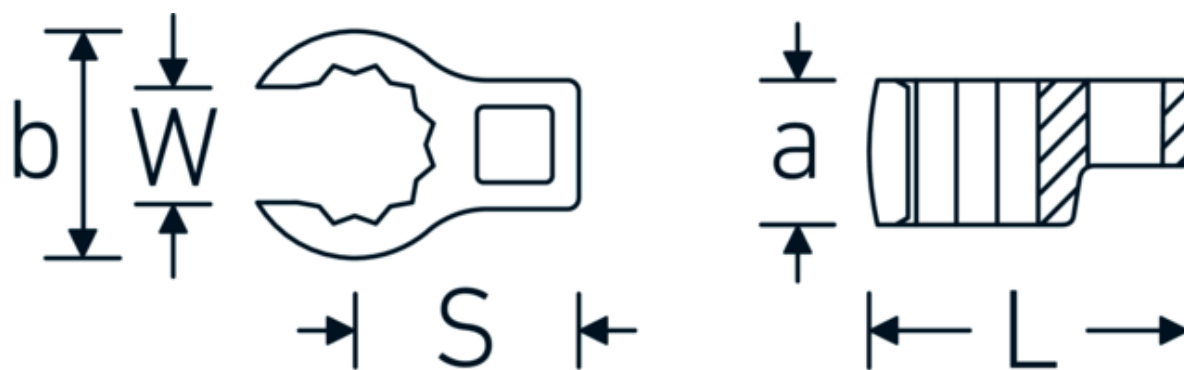

## Klucz pazurowy oczkowy otwarty CROW-RING

440

Art. nr 01190009  
GTIN 4018754140985  
Modelka 440 9

**Oznaczenie.** 1/4 " Klucz CROW-FOOT Wi. 9mm Dł.28,5mm

**Właściwości.**

- stal stopowa chromowa, chromowane
- Uwaga! Zmienione wartości nastawcze w kluczu dynamometrycznego

### Atrybuty techniczne.

a	13,5 mm
Kwadratowy napęd wewnętrzny (cal)	1/4 "
Szerokość mm (b)	18,2 mm
Długość mm (L)	28,5 mm
S	14 mm

## Variants.

Art. nr	Nr modelu (ERP)	Oznaczenie	GTIN
01190008	440 8	1/4 " Klucz CROW-FOOT Wi. 8mm Dt.23,8mm	4018754149094
01190009	440 9	1/4 " Klucz CROW-FOOT Wi. 9mm Dt.28,5mm	4018754140985
01190010	440 10	1/4 " Klucz CROW-FOOT Wi. 10mm Dt.28,4mm	4018754000739
01190011	440 11	1/4 " Klucz CROW-FOOT Wi. 11mm Dt.28mm	4018754149100
01190012	440 12	1/4 " Klucz CROW-FOOT Wi. 12mm Dt.30,8mm	4018754000746
01190013	440 13	1/4 " Klucz CROW-FOOT Wi. 13mm Dt.32mm	4018754102099
01190014	440 14	1/4 " Klucz CROW-FOOT Wi. 14mm Dt.31,7mm	4018754000753
02190015	440 15	3/8 " Klucz CROW-FOOT Wi. 15mm Dt.36,5mm	4018754141029
02190016	440 16	3/8 " Klucz CROW-FOOT Wi. 16mm Dt.36,1mm	4018754003389
02190017	440 17	3/8 " Klucz CROW-FOOT Wi. 17mm Dt.39,2mm	4018754003396
02190018	440 18	3/8 " Klucz CROW-FOOT Wi. 18mm Dt.40,8mm	4018754003402
02190019	440 19	3/8 " Klucz CROW-FOOT Wi. 19mm Dt.40,5mm	4018754003419
02190020	440 20	3/8 " Klucz CROW-FOOT Wi. 20mm Dt.42,9mm	4018754141036
02190021	440 21	3/8 " Klucz CROW-FOOT Wi. 21mm Dt.42,8mm	4018754003426
02190022	440 22	3/8 " Klucz CROW-FOOT Wi. 22mm Dt.45,3mm	4018754003433
02190023	440 23	3/8 " Klucz CROW-FOOT Wi. 23mm Dt.47,5mm	4018754141043
02190024	440 24	3/8 " Klucz CROW-FOOT Wi. 24mm Dt.47,3mm	4018754003440
02190025	440 25	3/8 " Klucz CROW-FOOT Wi. 25mm Dt.49,3mm	4018754141050
02190026	440 26	3/8 " Klucz CROW-FOOT Wi. 26mm Dt.49,3mm	4018754003457
02190027	440 27	3/8 " Klucz CROW-FOOT Wi. 27mm Dt.52,8mm	4018754003464