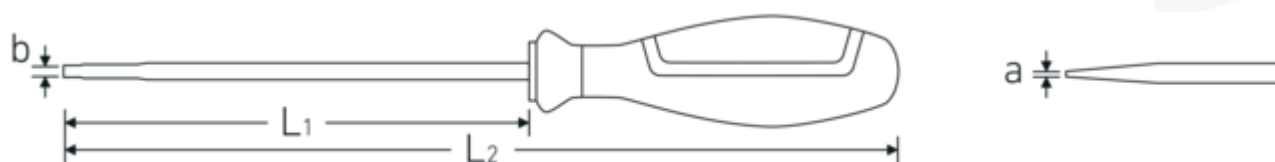

Dessin technique.

Attributs techniques.

a	0,6 mm
Empreinte	Fente
Largeur mm (b)	3,5 mm
DIN	DIN EN 60900

Données logistiques.

Profondeur mm (IFS)	203
Largeur	25
Hauteur mm (IFS)	25
Longueur (emballé, mm)	205