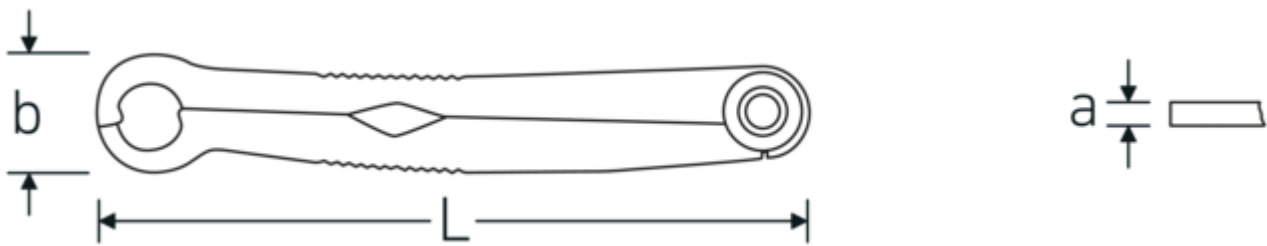

Ratelsleutel FastRatch

FastRatch 240

Artikelnr. **41101919**
GTIN **4018754165131**
Model **FastRatch 240 19-3/4**

Aanwijzing.

Ratelsleutel FastRatch M. 19 x M. 3/4 mm/" L.238,5mm

Eigenschappen.

- gepatenteerd
- zeer geschikt voor wartelmoeren
- één sleutel kan zowel voor metrische als inch bouten/moeren worden gebruikt
- uit roestvrij edelstaal

Voordelen.

Made in Germany - STAHLWILLE Ratelsleutel FastRatch -, lengte 238,5 mm, , 41101919

Dankzij de gepatenteerde "open ring"-techniek kan de sleutel probleemloos werken, zelfs in moeilijk bereikbare installatieplekken zoals kabelschroeven

Universele toepassing voor metrische en imperiaal schroeven

Dankzij de geïntegreerde sluitveren pakt hij ook in onbelaste toestand altijd betrouwbaar zelfs versleten bouten en moeren

Technische tekening.

Technische kenmerken.

a	7 mm
Breedte mm (b)	38,5 mm
Lengte mm (L)	238,5 mm
Flatbreedte 1 [mm]	19 mm
Breedte over vlakken 1 [inch]	3/4 "

Logistieke gegevens.

Diepte mm (IFS)	240
Breedte mm (IFS)	40
Hoogte mm (IFS)	15
Lengte (verpakt, mm)	240
Breedte (verpakt, mm)	40
Hoogte (verpakt, mm)	15
Volume (verpakt, dm ³)	0.144 dm ³
Artikelnr.	41101919
Gewicht (bruto, CG)	0,367
Gewicht PAP (CG)	0,000
Gewicht PVC (CG)	0,007
GTIN	4018754165131
Land van oorsprong	GERMANY
Regio van oorsprong	Nordrhein-Westfalen
WEEE/ElektroG	nicht ear-pflichtig
Douanetarief nr.	82041100
Verpakkingsstandaard	1
Gewicht (g)	367 g