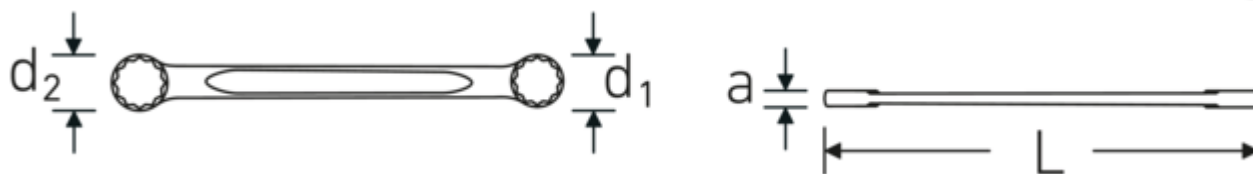

Llaves de dos bocas en estrella

StahlwilleSTABIL®21

Núm. art. 41051415
GTIN 4018754021307
Modelo 21 14 x 15

Designación. Llave de doble anillo SW 14 x 15 mm L.165mm

Descripción. StahlwilleSTABIL®

- planas
- DIN 837/ISO 10103
- Chrome-Alloy-Steel, cromadas

Ventajas.

recto

Dibujo técnico.

Atributos técnicos.

a	7,5 mm
Perfil de salida	Hexágono doble AS-drive
d1	21 mm
d2	22,5 mm

Datos logísticos.

Profundidad mm (IFS)	168
Anchura mm (IFS)	22
Altura mm (IFS)	8
Longitud (empaquetada, mm)	168

DIN	DIN 837 / ISO 10103	Anchura (empaquetada, mm)	80
Longitud mm (L)	165 mm	Altura en pulgadas	23
Anchura de los planos 1 [mm]	14 mm	Volumen (envasado, dm3)	0.30912 dm3
Anchura de los planos 2 [mm]	15 mm	Núm. art.	41051415
		Peso (bruto, kg)	0,550
		Peso PAP (kg)	0,000
		Peso PVC (kg)	0,009
		GTIN	4018754021307
		País de origen	GERMANY
		Región de origen	Nordrhein-Westfalen
		RAEE/Ley eléctrica	nicht ear-pflichtig
		Arancel de aduanas núm.	82041100
		Norma de embalaje	10
		Peso	55 g