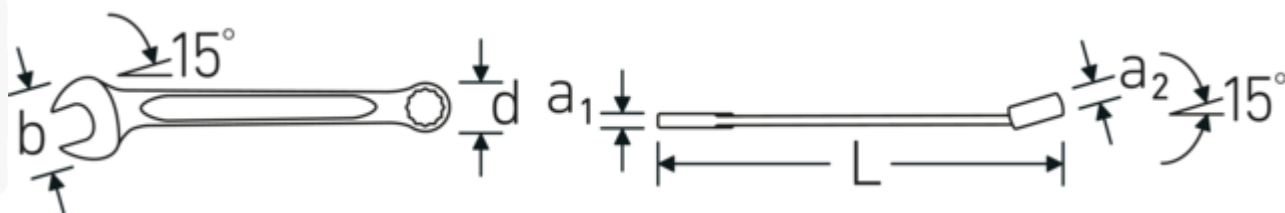

Vantaggi.

Made in Germany - STAHLWILLE Chiavi combinate OPEN BOX , lato anello 15 ° angolato, lunghezza 95 mm, DIN 3113 Form A / ISO 7738 Form A , 40481313

Estremamente resistente e durevole, più resistente di qualsiasi vite

Struttura della superficie di alta qualità, antiscivolo, per lavori in sicurezza anche con le mani sporche di grasso

Disegno tecnico.

Attributi tecnici.

a1	3 mm
a2	3,2 mm
Larghezza mm (b)	14 mm
d	9,8 mm
DIN	DIN 3113 Form A / ISO 7738 Form A
Lunghezza mm (L)	95 mm
Posizione della bocca	15 °
Posizione dell'anello	15 °
Larghezza tra i piatti 1 [pollice]	13/64 "
Larghezza tra i piatti 2 [pollici]	13/64 "