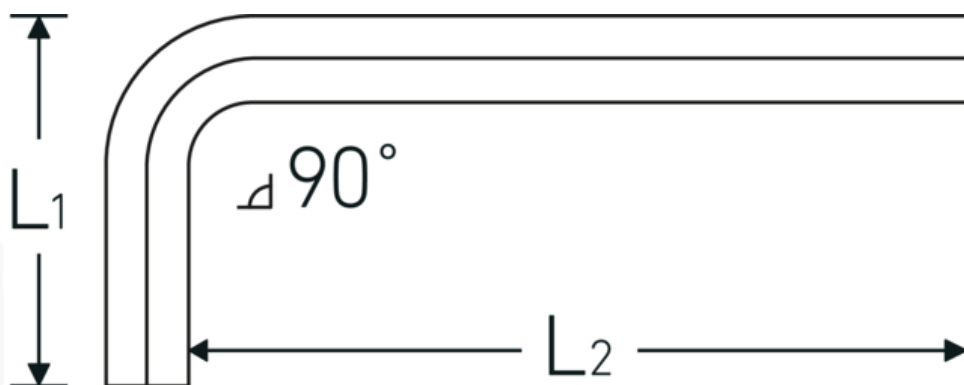

Chiave esagonale piegata metrica

10760

Nr. art **43153019**

GTIN **4018754332212**

Modello **10760 19**

**WINKELSCHRAUBENDREHER
SECHSKANT**

Designazione.

Chiave esagonale piegata metrica Esagono di uscita 19mm L.70mm x 180mm

Descrizione.

- DIN ISO 2936
- per viti a brugola esagonali
- cromo vanadio, nichelate
- 0,9 mm brunito

Vantaggi.

DIN ISO 2936

Disegno tecnico.

Attributi tecnici.

| | |
|------------------------------------|--------------|
| Profilo di uscita | Esagonale |
| Uscita esagono esterno (mm) | 19 mm |
| DIN | DIN ISO 2936 |
| L1 | 70 mm |
| L2 | 180 mm |

Dati logistici.

| | |
|------------------------------------|---------------------|
| Profondità mm (IFS) | 192 |
| Larghezza mm (IFS) | 87 |
| Altezza mm (IFS) | 21 |
| Lunghezza (imballata, mm) | 250 |
| Larghezza (imballata, mm) | 105 |
| Altezza (imballata, mm) | 58 |
| Volume (imballato, dm3) | 1.5225 dm3 |
| N° Art. | 43153019 |
| Peso (lordo, kg) | 3,010 |
| Peso PAP (kg) | 0,000 |
| Peso PVC (kg) | 0,000 |
| GTIN | 4018754332212 |
| Paese di origine | GERMANY |
| Regione di origine | Nordrhein-Westfalen |
| RAEE/Legge sull'elettricità | nicht ear-pflichtig |
| N. tariffa doganale | 82054000 |
| Standard di imballaggio | 5 |
| Peso [mm] | 603 g |