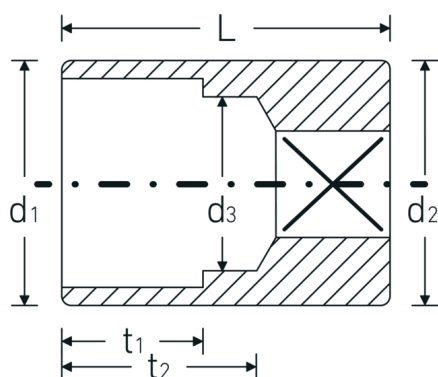

Topnøglehoveder

40a

Art. nr. 01410008
GTIN 4018754180349
Model 40 A 1/8

Betegnelse. 1/4 " Topnøgleindsats St. 1/8" L.23mm

Egenskaber.

- ASME B 107.1, Fed. Spec. GGG-W-641, SAE AS 954-E (testværdier)
- HPQ®-stål, forkromet

Teknisk tegning.

Tekniske egenskaber.

Udgangsprofil	Sekskant AS-drive
Firkantet drev indvendigt (tommer)	1/4 "
d1	5,6 mm
d2	10,7 mm
d3	2,5 mm
Længde mm (L)	23 mm
Bredde på tværs af flader [tommer]	1/8 "
t1	2 mm
t2	15 mm

Logistiske data.

Dybde mm (IFS)	25
Bredde mm (IFS)	16
Højde mm (IFS)	16
Længde (pakket, mm)	80
Bredde (pakket, mm)	40
Højde (pakket, mm)	17
Volumen (pakket, dm ³)	0.0544 dm ³
Art. nr.	01410008
Vægt (brutto, kg)	0,077
Vægt PAP (kg)	0,000
Vægt PVC (kg)	0,002
GTIN	4018754180349
Oprindelsesland	GERMANY
Oprindelsesregion	Nordrhein-Westfalen
WEEE/ElektroG	nicht ear-pflichtig
Toldtarif nr.	82042000
Standard for pakning	10
Vægt (g)	7 g

Varianter.

Art. nr.	Model nr. (ERP)	Betegnelse	GTIN
01410008	40 A 1/8	1/4 " Topnøgleindsats St. 1/8" L.23mm	4018754180349
01410010	40 A 5/32	1/4 " Topnøgleindsats St. 5/32" L.23mm	4018754001217
01410012	40 A 3/16	1/4 " Topnøgleindsats St. 3/16" L.23mm	4018754001224