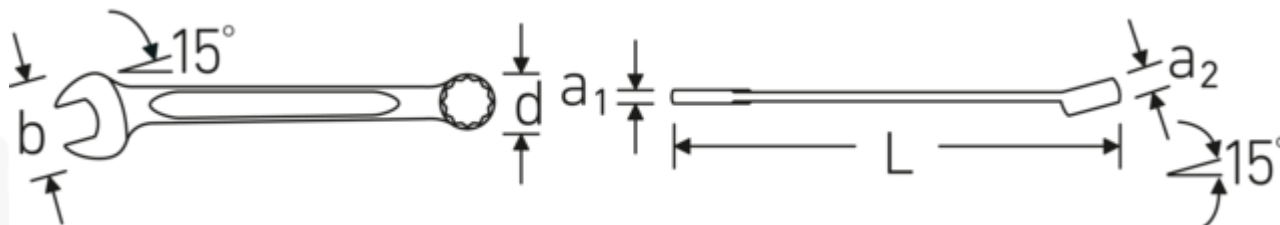

Klucze oczkowo-płaskie

130a

Art. nr **40573434**
 GTIN **4018754020690**
 Modelka **130a 9/16**

Oznaczenie.

Klucz płasko-oczkowy Wi. 9/16 " Dł.165mm

Właściwości.

- Fed. Spec. GGG-W-636 E
- HPQ®-stal wysokosprawna, chromowane

Zalety.

Wyprodukowano w Niemczech – STAHlwILLE Klucze oczkowo-płaskie, bok oczka 15° zakrzywiony, długość 165 mm, Fed. Spec. GGG-W-636 E, , 40573434

Niezwykle wytrzymały i trwały – mocniejszy niż jakakolwiek śruba

Specjalny proces produkcji umożliwia uzyskanie cienkościennych oczek – idealnych do wkręcania w trudno dostępne miejsca

Wysokiej jakości, antypoślizgowa struktura powierzchni – dla bezpiecznej pracy nawet z tłustymi rękami

Rysunek techniczny.

Atrybuty techniczne.

a1	7 mm
a2	8,5 mm

Dane logistyczne.

Głębokość mm (IFS)	164
Szerokość mm (IFS)	31

Szerokość mm (b)	30,5 mm	Wysokość mm (IFS)	14
d	20,6 mm	Długość (w opakowaniu, mm)	175
DIN	Fed. Spec. GGG-W-636 E	Szerokość (w opakowaniu, mm)	50
Długość mm (L)	165 mm	Wysokość (w opakowaniu, mm)	52
Pozycja szczęk	15 °	Objętość (w opakowaniu, dm ³)	0.455 dm ³
Pozycja pierścienia	15 °	Art. nr	40573434
Szerokość w poprzek mieszkań 1 [cal]	9/16 "	Waga (brutto, kg)	0,780
Szerokość w poprzek mieszkań 2 [cal]	9/16 "	Waga PAP (kg)	0,000
		Waga PVC (kg)	0,003
		GTIN	4018754020690
		Kraj pochodzenia	GERMANY
		Region pochodzenia	Nordrhein-Westfalen
		WEEE/ElektroG	nicht ear-pflichtig
		Nr taryfy celnej	82041100
		Standard pakowania	10
		Waga (g)	78 g