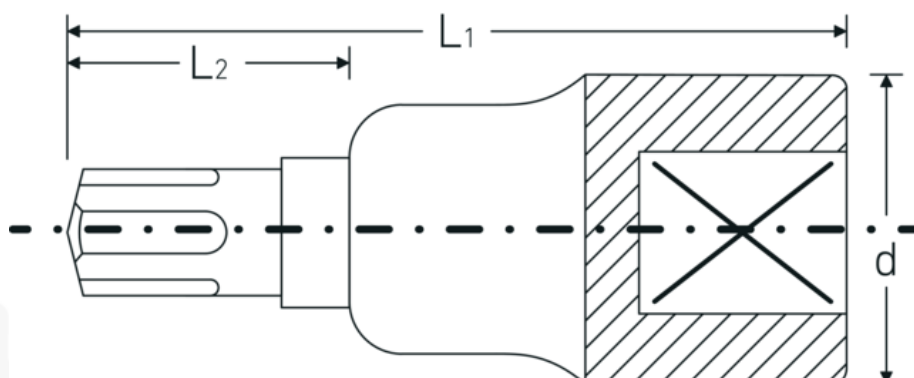

## Nasadki wkrętakowe

54CV

Art. nr 03090010  
GTIN 4018754006601  
Modelka 54 CV M 10

**Oznaczenie.** 1/2 " Nasadka wkrętakowa Ribe-CV® Dł.60mm

**Właściwości.**

- do śrub z wpustami klinowymi (Ribe-CV®)
- stal stopowa chromowa, chromowane

## Zalety.

do wkrętów o wewnętrznym profilu klinowym (Ribe-CV®)

## Atrybuty techniczne.

Kwadratowy napęd wewnętrzny 1/2 "  
(cal)

## Dane logistyczne.

Głębokość mm (IFS) 61  
Szerokość mm (IFS) 23

<b>d</b>	22,7 mm	<b>Wysokość mm (IFS)</b>	23
<b>Rozmiar profilu wyjściowego</b>	M10	<b>Długość (w opakowaniu, mm)</b>	100
<b>L1</b>	60 mm	<b>Szerokość (w opakowaniu, mm)</b>	90
<b>L2</b>	22 mm	<b>Wysokość (w opakowaniu, mm)</b>	23
		<b>Objętość (w opakowaniu, dm<sup>3</sup>)</b>	0.207 dm <sup>3</sup>
		<b>Art. nr</b>	03090010
		<b>Waga (brutto, kg)</b>	0,479
		<b>Waga PAP (kg)</b>	0,000
		<b>Waga PVC (kg)</b>	0,006
		<b>GTIN</b>	4018754006601
		<b>Kraj pochodzenia</b>	GERMANY
		<b>Region pochodzenia</b>	Nordrhein-Westfalen
		<b>WEEE/ElektroG</b>	nicht ear-pflichtig
		<b>Nr taryfy celnej</b>	82042000
		<b>Standard pakowania</b>	5
		<b>Waga (g)</b>	95 g