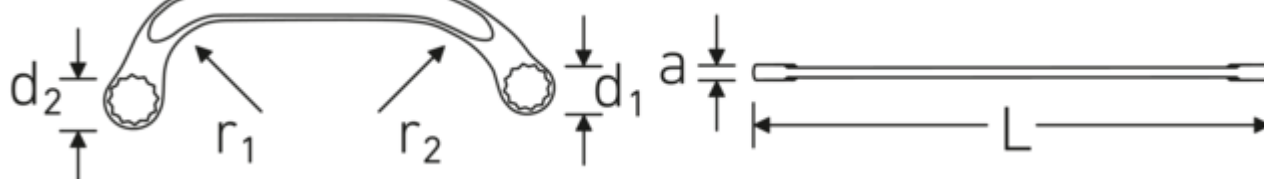

Dubbele ringsleutel STARTER, metrisch

STARTER 27

Artikelnr. **41091618**
GTIN **4018754096770**
Model **STARTER 27 16 x 18**

Aanwijzing.

Dubbele ringsleutel STARTER M. 16 x 18 mm L.200mm

Eigenschappen.

- ISO 3318
- Chrome-Alloy-Steel, verchromd

Voordelen.

ISO 3318

Technische tekening.

Technische kenmerken.

a	8,5 mm
Uitvoerprofiel	Dubbel-zeskant AS-drive
d1	25,3 mm
d2	27,5 mm
Lengte mm (L)	200 mm

Logistieke gegevens.

Diepte mm (IFS)	200
Breedte mm (IFS)	68
Hoogte mm (IFS)	9
Lengte (verpakt, mm)	230
Breedte (verpakt, mm)	95

r1	47 mm	Hoogte (verpakt, mm)	35
r2	68 mm	Volume (verpakt, dm3)	0.76475 dm3
Flatbreedte 1 [mm]	16 mm	Artikelnr.	41091618
Breedte over vlakken 2 [mm]	18 mm	Gewicht (bruto, CG)	0,650
		Gewicht PAP (CG)	0,000
		Gewicht PVC (CG)	0,010
		GTIN	4018754096770
		Land van oorsprong	GERMANY
		Regio van oorsprong	Nordrhein-Westfalen
		WEEE/ElektroG	nicht ear-pflichtig
		Douanetarief nr.	82041100
		Verpakkingsstandaard	5
		Gewicht (g)	130 g