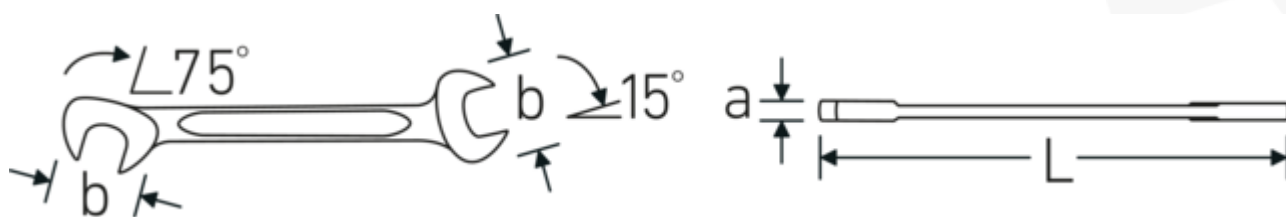

Clé à fourche double petite ELECTRIC, pouce

ELECTRIC 12a

Réf. n° 40461616
GTIN 4018754019977
Modèle ELECTRIC 12a 1/4

Désignation.

Clé à fourche double petite Taille 1/4 " L.91mm

Caractéristiques.

- Version droite, position de la mâchoire à 15° et 75°
- construction intelligente stable, mince et légère
- résistance élevée à la flexion grâce au profil en double T
- maniable, surface agréable pour la peau grâce à la finition ronde de STAHLWILLE
- extrêmement résistante, durée de vie exceptionnelle
- forgée dans la matrice, trempée et refroidie dans un bain d'huile
- Chrome-Alloy-Steel, chromé

Dessin technique.

Attributs techniques.

a	2 mm
Largeur mm (b)	14,7 mm
Longueur mm (L)	91 mm
Angle de la mâchoire	15/75 °
Ouverture 1 [pouces]	1/4 "
Ouverture 2 [pouces]	1/4 "

Données logistiques.

Profondeur mm (IFS)	91
Largeur	15
Hauteur mm (IFS)	2
Longueur (emballé, mm)	100
Largeur (emballé, mm)	40
Hauteur (emballé, mm)	11