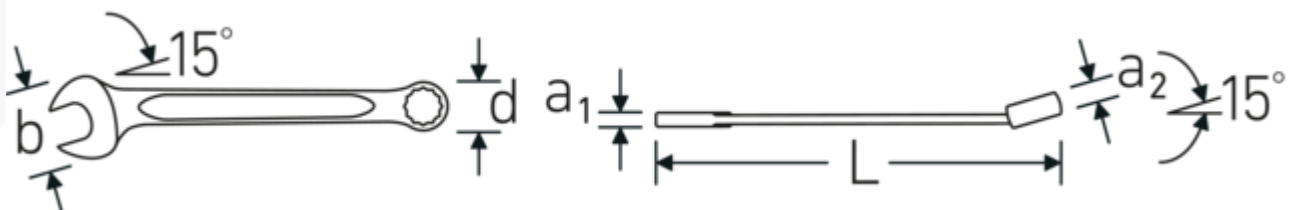

Ringmaulschlüssel OPEN BOX, zöllig

OPEN BOX 13a

Art.-Nr. **40482828**
GTIN **4018754020140**
Modell **OPEN BOX 13a 7/16**

Bezeichnung. Ringmaulschlüssel SW 7/16 " L.135mm

Eigenschaften.

- **zöllige, gleiche** Schlüsselweiten
- Ringseite gerade, Maulseite 15° abgewinkelt
- Ring mit Doppelsechskant und AS-Drive® Profil
- stabile, schlanke und leichte Konstruktion
- hohe Biegefestigkeit durch das Doppel-T-Profil
- verstärkte Verbindung zwischen Maul und Schaft
- griffige, angenehme Haptik durch das STAHLWILLE Rundfinish
- hoch belastbar und langlebig
- im Gesenk geschmiedet, gehärtet und im Ölbad abgekühlt
- Chrome Alloy Steel, verchromt
- DIN 3113 Form A / ISO 7738 Form A

Vorteile.

Hochwertiger Ringmaulschlüssel OPEN BOX, zöllig, Ring- und Maulseite 15° abgewinkelt, Länge 135 mm, DIN 3113 Form A / ISO 7738 Form A, Chrome Alloy Steel, 40482828.

Technische Zeichnung.

Technische Attribute.

a1	4,8 mm
a2	8 mm
Breite mm (b)	26 mm
d	16,4 mm
DIN	DIN 3113 Form A / ISO 7738 Form A
Länge mm (L)	135 mm
Legierung	Chrome Alloy Steel
Maulstellung	15 °
Oberfläche	verchromt
Ringstellung	15 °
Schlüsselweite 1 [Zoll]	7/16 "
Schlüsselweite 2 [Zoll]	7/16 "

Logistikdaten.

Tiefe mm (IFS)	137
Breite mm (IFS)	25
Höhe mm (IFS)	9
Länge (verpackt, mm)	137
Breite (verpackt, mm)	60
Höhe (verpackt, mm)	28
Volumen (verpackt, dm3)	0.23016 dm3
Art.-Nr.	40482828
Gewicht (brutto, kg)	0,418
Gewicht PAP (kg)	0,000
Gewicht PVC (kg)	0,007
GTIN	4018754020140
Ursprungsland	GERMANY
Ursprungsregion	Nordrhein-Westfalen
WEEE/ElektroG	nicht ear-pflichtig
Zolltarifnr.	82041100
Packnorm	10
Gewicht (g)	41 g