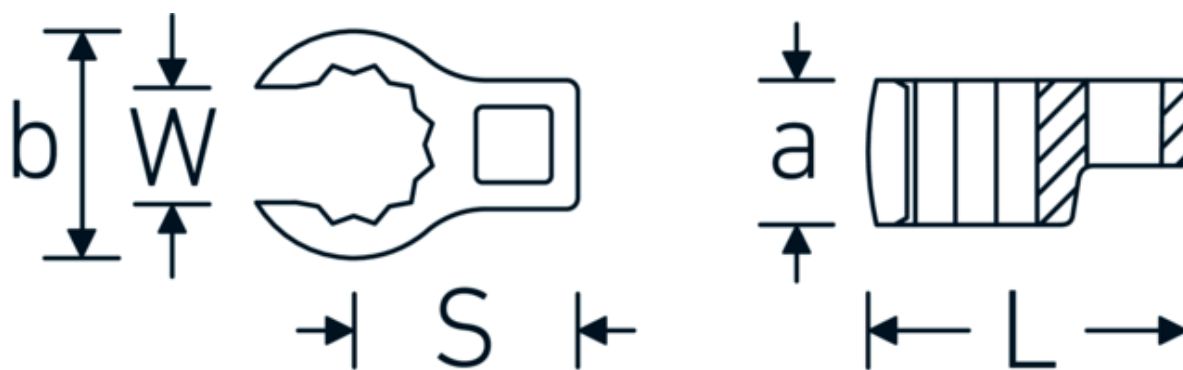

## Klucz pazurowy oczkowy otwarty CROW-RING

440a

Art. nr 03490076  
GTIN 4018754008551  
Modelka 440 A 2 1/4

### Oznaczenie.

1/2 " Klucz CROW-RING Wi. 2 1/4" Dt.91,2mm

### Atrybuty techniczne.

a	29,5 mm
Kwadratowy napęd wewnętrzny (cal)	1/2 "
Szerokość mm (b)	78,7 mm
Długość mm (L)	91,2 mm
S	48,2 mm

03490068	440 A 1 3/4	1/2 " Klucz CROW-RING Wi. 1 3/4" Dł.75,6mm	4018754008520
03490069	440 A 1 13/16	1/2 " Klucz CROW-RING Wi. 1 13/16" Dł.77,7mm	4018754008537
03490072	440 A 2	1/2 " Klucz CROW-RING Wi. 2" Dł.83,2mm	4018754008544
03490076	440 A 2 1/4	1/2 " Klucz CROW-RING Wi. 2 1/4" Dł.91,2mm	4018754008551
03490077	440 A 2 5/16	1/2 " Klucz CROW-RING Wi. 2 5/16" Dł.93,3mm	4018754008568
03490078	440 A 2 3/8	1/2 " Klucz CROW-RING Wi. 2 3/8" Dł.95,2mm	4018754008575