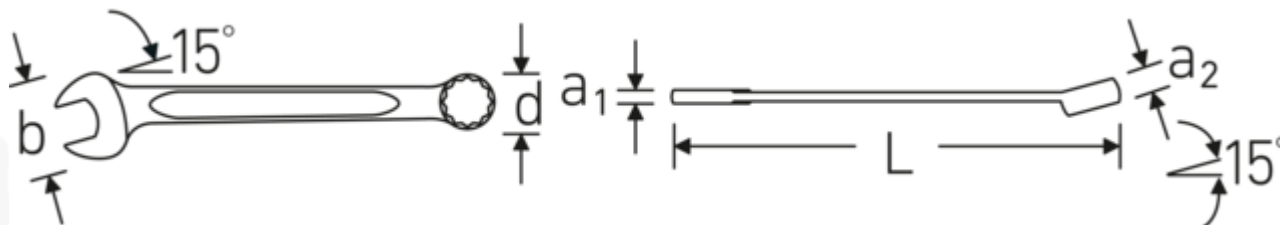

Rysunek techniczny.

Atrybuty techniczne.

a1	3,6 mm
a2	6 mm

Dane logistyczne.

Głębokość mm (IFS)	114
Szerokość mm (IFS)	14