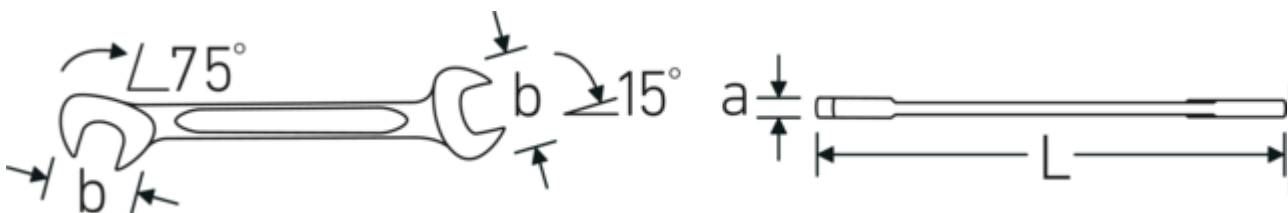

**Doppelmaulschlüssel klein ELECTRIC,  
metrisch**

**ELECTRIC 12**

Art.-Nr. **40060808**  
GTIN **4018754018598**  
Modell **ELECTRIC 12 8**

**Bezeichnung.**

Doppelmaulschlüssel klein SW 8 mm L.96mm

**Eigenschaften.**

- **metrische, gleiche** Schlüsselweiten
- gerade Ausführung, Maulstellung 15° und 75°
- stabile, schlanke und leichte Konstruktion
- hohe Biegefestigkeit durch Doppel-T-Profil
- griffige, hautsympatische Oberfläche durch STAHLWILLE Rundfinish
- extrem belastbar, außergewöhnlich langlebig
- im Gesenk geschmiedet, gehärtet und im Ölbad abgekühlt
- Chrome Alloy Steel, verchromt

**Technische Zeichnung.**

**Technische Attribute.**

a	3 mm
Breite mm (b)	16,8 mm
Länge mm (L)	96 mm
Legierung	Chrome Alloy Steel
Maulstellung	15/75 °
Oberfläche	verchromt

**Logistikdaten.**

Tiefe mm (IFS)	96
Breite mm (IFS)	17
Höhe mm (IFS)	3
Länge (verpackt, mm)	110
Breite (verpackt, mm)	40
Höhe (verpackt, mm)	15

<b>Schlüsselweite 1 [mm]</b>	8 mm	<b>Volumen (verpackt, dm<sup>3</sup>)</b>	0.066 dm <sup>3</sup>
<b>Schlüsselweite 2 [mm]</b>	8 mm	<b>Art.-Nr.</b>	40060808
		<b>Gewicht (brutto, kg)</b>	0,155
		<b>Gewicht PAP (kg)</b>	0,000
		<b>Gewicht PVC (kg)</b>	0,003
		<b>GTIN</b>	4018754018598
		<b>Ursprungsland</b>	GERMANY
		<b>Ursprungsregion</b>	Nordrhein-Westfalen
		<b>WEEE/ElektroG</b>	nicht ear-pflichtig
		<b>Zolltarifnr.</b>	82041100
		<b>Packnorm</b>	10
		<b>Gewicht (g)</b>	16 g