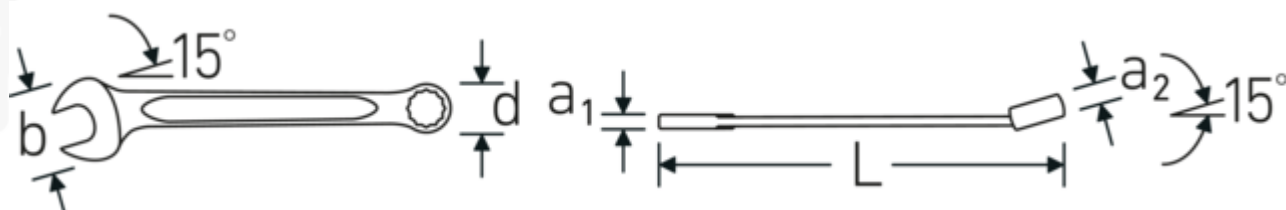

Llaves combinadas OPEN-BOX

OPEN BOX 13a

Núm. art. **40486464**
GTIN **4018754020324**
Modelo **OPEN BOX 13a 1 1/2**

Designación. Llave de anillo OPEN BOX SW 1 1/2 " L.480mm

Descripción. • Chrome-Alloy-Steel, cromadas

Ventajas.

Made in Germany: STAHLWILLE Llaves combinadas OPEN-BOX , lado de la boca en estrella acodado 15 °, longitud 480 mm, DIN 3113 Form A / ISO 7738 Form A, , 40486464

El proceso de fabricación especial permite anillos en estrella con paredes finas, perfectos para atornillar en lugares de difícil acceso

Dibujo técnico.

Atributos técnicos.

a1	11 mm
a2	19 mm
Anchura mm (b)	87 mm
d	53,6 mm
DIN	DIN 3113 Form A / ISO 7738 Form A
Longitud mm (L)	480 mm
Posición de la boca	15 °
Posición del anillo	15 °
Anchura de los planos 1 [pulgada]	1 1/2 "
Anchura de los planos 2 [pulgadas]	1 1/2 "

Datos logísticos.

Profundidad mm (IFS)	482
Anchura mm (IFS)	84
Altura mm (IFS)	33
Longitud (empaquetada, mm)	483
Anchura (empaquetada, mm)	85
Altura en pulgadas	34
Volumen (envasado, dm3)	1.39587 dm3
Núm. art.	40486464
Peso (bruto, kg)	0,950
Peso PAP (kg)	0,000
Peso PVC (kg)	0,020
GTIN	4018754020324
País de origen	GERMANY
Región de origen	Nordrhein-Westfalen
RAEE/Ley eléctrica	nicht ear-pflichtig
Arancel de aduanas núm.	82041100
Norma de embalaje	1
Peso	950 g