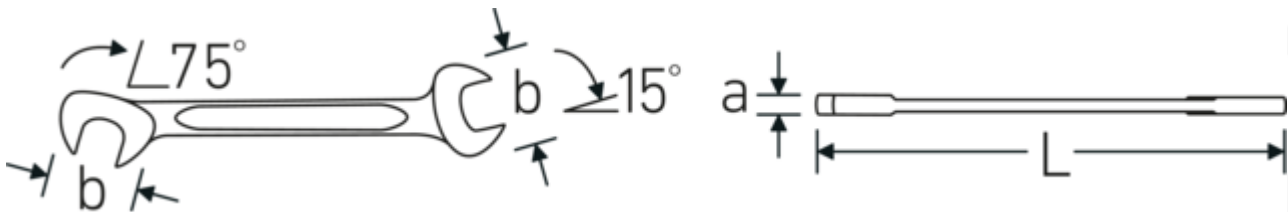

**Dubbele steeksleutel klein ELECTRIC,  
metrisch**

**ELECTRIC 12**

Artikelnr. **40061313**  
GTIN **4018754018642**  
Model **ELECTRIC 12 13**

**Aanwijzing.** Dubbele steeksleutel klein ELECTRIC M. 13 mm L.131mm

**Eigenschappen.** • Chrome-Alloy-Steel, verchromd

**Technische tekening.**

**Technische kenmerken.**

a	3 mm
Breedte mm (b)	28,3 mm
Lengte mm (L)	131 mm
Positie bek	15/75 °
Flatbreedte 1 [mm]	13 mm
Breedte over vlakken 2 [mm]	13 mm

**Logistieke gegevens.**

Diepte mm (IFS)	131
Breedte mm (IFS)	29
Hoogte mm (IFS)	3
Lengte (verpakt, mm)	140
Breedte (verpakt, mm)	70
Hoogte (verpakt, mm)	20
Volume (verpakt, dm3)	0.196 dm3
Artikelnr.	40061313
Gewicht (bruto, CG)	0,375
Gewicht PAP (CG)	0,000
Gewicht PVC (CG)	0,004