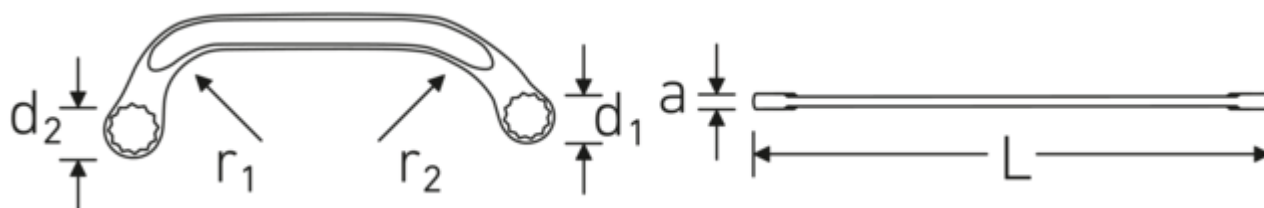

Llaves de dos bocas en estrella STARTER

STARTER 27

Núm. art. **41091113**
GTIN **4018754022045**
Modelo **STARTER 27 11 x 13**

Designación. Llave de doble anillo STARTER SW 11 x 13 mm L.150mm

Descripción.

- ISO 3318
- Chrome-Alloy-Steel, cromadas

Ventajas.

ISO 3318

Dibujo técnico.

Atributos técnicos.

a	6,5 mm
Perfil de salida	Hexágono doble AS-drive
d1	16,5 mm
d2	19,5 mm
Longitud mm (L)	150 mm

Datos logísticos.

Profundidad mm (IFS)	151
Anchura mm (IFS)	56
Altura mm (IFS)	7
Longitud (empaquetada, mm)	153
Anchura (empaquetada, mm)	58

r1	35 mm	Altura en pulgadas	55
r2	60 mm	Volumen (envasado, dm3)	0.48807 dm3
Anchura de los planos 1 [mm]	11 mm	Núm. art.	41091113
Anchura de los planos 2 [mm]	13 mm	Peso (bruto, kg)	0,515
		Peso PAP (kg)	0,000
		Peso PVC (kg)	0,008
		GTIN	4018754022045
		País de origen	GERMANY
		Región de origen	Nordrhein-Westfalen
		RAEE/Ley eléctrica	nicht ear-pflichtig
		Arancel de aduanas núm.	82041100
		Norma de embalaje	10
		Peso	50 g

Variantes.

Núm. art.	Número de artículo (ERP)	Designación	GTIN
41091012	STARTER 27 10 x 12	Llave de doble anillo STARTER SW 10 x 12 mm L.150mm	4018754022038
41091113	STARTER 27 11 x 13	Llave de doble anillo STARTER SW 11 x 13 mm L.150mm	4018754022045
41091416	STARTER 27 14 x 16	Llave de doble anillo STARTER SW 14 x 16 mm L.179mm	4018754022052
41091417	STARTER 27 14 x 17	Llave de doble anillo STARTER SW 14 x 17 mm L.179mm	4018754022069
41091517	STARTER 27 15 x 17	Llave de doble anillo STARTER SW 15 x 17 mm L.184mm	4018754022076
41091618	STARTER 27 16 x 18	Llave de doble anillo STARTER SW 16 x 18 mm L.200mm	4018754096770
41091922	STARTER 27 19 x 22	Llave de doble anillo STARTER SW 19 x 22 mm L.225mm	4018754022090