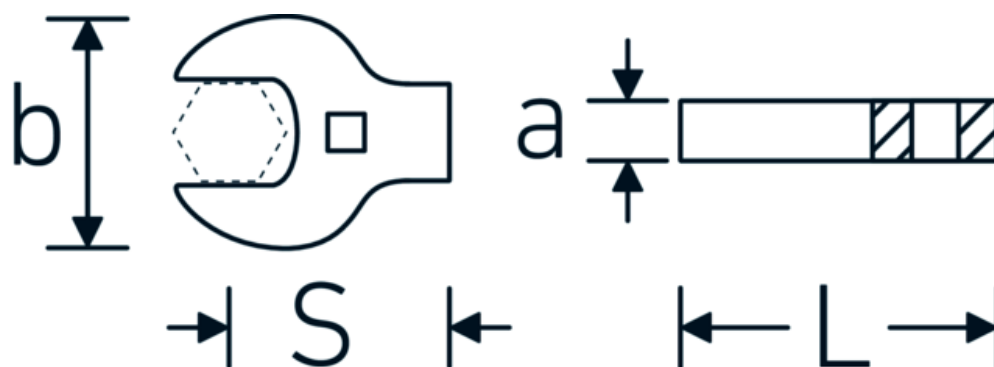

Rysunek techniczny.

Atrybuty techniczne.

a	11 mm
Kwadratowy napęd wewnętrzny (cal)	3/8 "
Szerokość mm (b)	53,8 mm
Długość mm (L)	57 mm
S	34,1 mm
Szerokość w poprzek płaskowników [cal]	1 1/16 "

Dane logistyczne.

Głębokość mm (IFS)	50
Szerokość mm (IFS)	55
Wysokość mm (IFS)	10
Długość (w opakowaniu, mm)	50
Szerokość (w opakowaniu, mm)	55
Wysokość (w opakowaniu, mm)	10
Objętość (w opakowaniu, dm³)	0.0275 dm³
Art. nr	02501050
Waga (brutto, kg)	0,135
Waga PAP (kg)	0,000
Waga PVC (kg)	0,002
GTIN	4018754198122
Kraj pochodzenia	GERMANY
Region pochodzenia	Nordrhein-Westfalen
WEEE/ElektroG	nicht ear-pflichtig
Nr taryfy celnej	82042000
Standard pakowania	1
Waga (g)	124 g