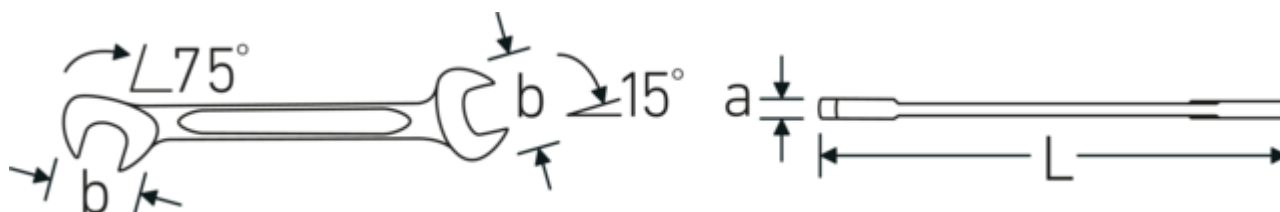

Małe klucze płaskie dwustronne ELECTRIC

ELECTRIC 12a

Art. nr 40462424
GTIN 4018754020010
Modelka ELECTRIC 12a 3/8

Oznaczenie. Klucz płaski dwustronny mały ELECTRIC Wi. 3/8 " Dł.105mm

Właściwości.

- stal stopowa chromowa, chromowane

Rysunek techniczny.

Atrybuty techniczne.

a	3 mm
Szerokość mm (b)	21 mm
Długość mm (L)	105 mm
Pozycja szczęk	15/75 °
Szerokość w poprzek mieszkań 1 [cal]	3/8 "
Szerokość w poprzek mieszkań 2 [cal]	3/8 "

Dane logistyczne.

Głębokość mm (IFS)	105
Szerokość mm (IFS)	21
Wysokość mm (IFS)	3
Długość (w opakowaniu, mm)	115
Szerokość (w opakowaniu, mm)	85
Wysokość (w opakowaniu, mm)	13
Objętość (w opakowaniu, dm ³)	0.127075 dm ³
Art. nr	40462424