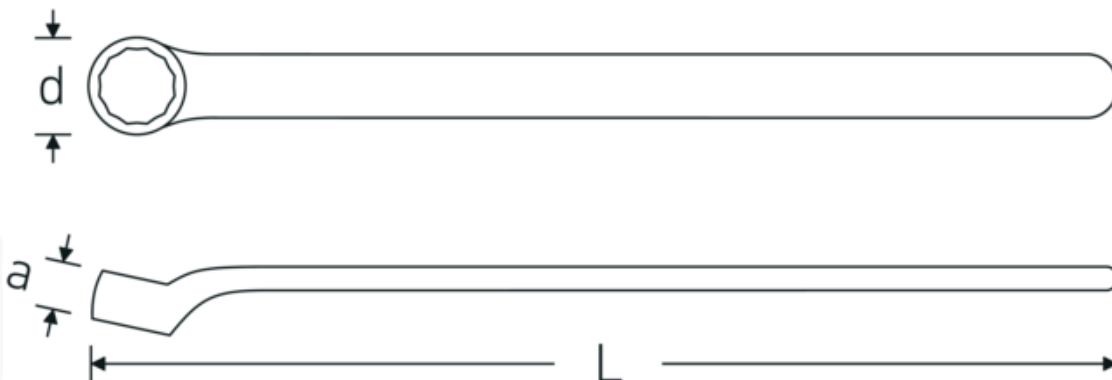

VDE special ring spanner

12161 VDE

Product no. **44190022**
GTIN **4018754254071**
Model **12161 VDE 22**

Label. VDE special ring spanner Spanner size 22mm

- Features.**
- Chrome Alloy Steel, chrome plated
 - VDE insulated up to 1000 V
 - DIN EN 60900
 - IEC 900 certified up to AC/1000V

Advantages.

DIN EN 60900.

Technical Drawing.

Technical Attributes.

a	19 mm
d	36,3 mm
DIN	DIN EN 60900
Length mm (L)	254,2 mm
Spanner width 1 [mm]	22 mm

Logistics data.

Depth mm (IFS)	255
Width mm (IFS)	35
Height mm (IFS)	15
Length (packed, mm)	300
Width (packed, mm)	100
Height (packed, mm)	20
Volume (packed, dm3)	0.6 dm3
Art. no.	44190022
Weight (gross, kg)	0,250
Weight PAP (kg)	0,000
Weight PVC (kg)	0,000
GTIN	4018754254071
Country of origin	GERMANY
Region of origin	Nordrhein-Westfalen
WEEE/ElektroG	nicht ear-pflichtig
Customs tariff no.	82041100
Packing standard	1
Weight	238 g

Variants.

Art. no.	Art. no. (ERP)	Description	GTIN
44190010	12161 VDE 10	VDE special ring spanner Spanner size 10mm	4018754254026
44190013	12161 VDE 13	VDE special ring spanner Spanner size 13mm	4018754254033
44190014	12161 VDE 14	VDE special ring spanner Spanner size 14mm	4018754254040
44190017	12161 VDE 17	VDE special ring spanner Spanner size 17mm	4018754254057
44190019	12161 VDE 19	VDE special ring spanner Spanner size 19mm	4018754254064
44190022	12161 VDE 22	VDE special ring spanner Spanner size 22mm	4018754254071