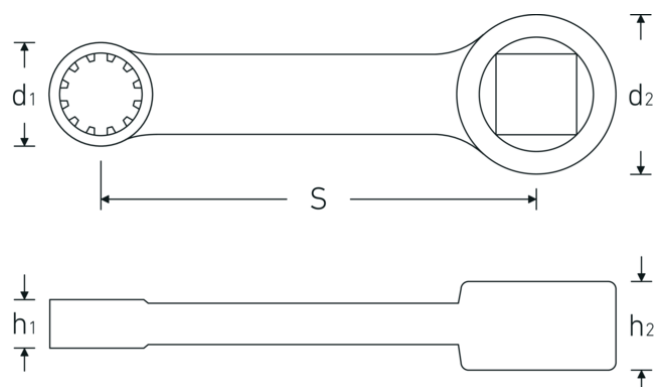

Adaptateur

447aSP

Réf. n° 02480014
GTIN 4018754134755
Modèle 447A SP 7 = 7/32

Désignation.

Adaptateur 7/32" Carré intérieur 3/8"

Caractéristiques.

- pour vis Spline-Drive
- MS-33787, MIL-W-8982
- acier à hautes performances HPQ®, bruni
- Attention! Modification des valeurs de réglage de la clé dynamométrique en fonction des variations de la cote "S" <!-- (voir remarque page [170524]) -->

Avantages.

pour les vis extérieures spline-drive

Technologies et caractéristiques de performance.

Dessin technique.

Attributs techniques.

Carré intérieur [pouces]	3/8 "
d1	9,4 mm
d2	19 mm
Hauteur mm (h1)	6 mm
Hauteur mm (h2)	11 mm
S	50,8 mm
Ouverture [pouces]	7/32 "

Données logistiques.

Profondeur mm (IFS)	65
Largeur	19
Hauteur mm (IFS)	11
Longueur (emballé, mm)	65
Largeur (emballé, mm)	19
Hauteur (emballé, mm)	11
Volume (emballé, dm3)	0.013585 dm3
Réf. n°	02480014
Poids (brut, kg)	0,028
Poids PAP (kg)	0,000
Poids PVC (kg)	0,002
GTIN	4018754134755
Pays d'origine	GERMANY
Région d'origine	Nordrhein-Westfalen
WEEE/ElektroG	nicht ear-pflichtig
Position tarifaire	82042000
Emballage	1
Poids	28 g

02480020	447A SP 10 = 5/16	Adaptateur 5/16" Carré intérieur 3/8"	4018754133222
02480024	447A SP 12 = 3/8	Adaptateur 3/8" Carré intérieur 3/8"	4018754133239
02480028	447A SP 14 = 7/16	Adaptateur 7/16" Carré intérieur 3/8"	4018754133246
02480032	447A SP 16 = 1/2	Adaptateur 1/2" Carré intérieur 3/8"	4018754134779
02480034	447A SP 18 = 9/16	Adaptateur 9/16" Carré intérieur 3/8"	4018754134786
02480036	447A SP 20 = 5/8	Adaptateur 5/8" Carré intérieur 3/8"	4018754136445