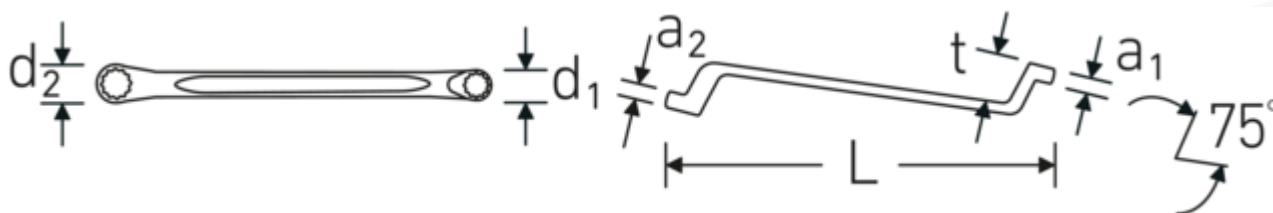

Descrizione.

StahlwilleSTABIL®

- curvatura profonda
- DIN 838/ISO 10104
- Chrome-Alloy-Steel, cromate

Vantaggi.

a gomito profondo

Disegno tecnico.

Attributi tecnici.

a1	14 mm
a2	15 mm
Profilo di uscita	Doppio esagonale AS-drive

Dati logistici.

Profondità mm (IFS)	330
Larghezza mm (IFS)	38
Altezza mm (IFS)	15
Lunghezza (imballata, mm)	350

d1	34,7 mm	Larghezza (imballata, mm)	110
d2	38,6 mm	Altezza (imballata, mm)	20
Lunghezza mm (L)	330 mm	Volume (imballato, dm3)	0.77 dm3
Larghezza tra le piastre 1 [mm]	24 mm	N° Art.	41042427
Posizione dell'anello	75 °	Peso (lordo, kg)	2,235
Larghezza tra le piastre 2 [mm]	27 mm	Peso PAP (kg)	0,000
t	34 mm	Peso PVC (kg)	0,019
		GTIN	4018754021079
		Paese di origine	GERMANY
		Regione di origine	Nordrhein-Westfalen
		RAEE/Legge sull'elettricità	nicht ear-pflichtig
		N. tariffa doganale	82041100
		Standard di imballaggio	5
		Peso [mm]	447 g