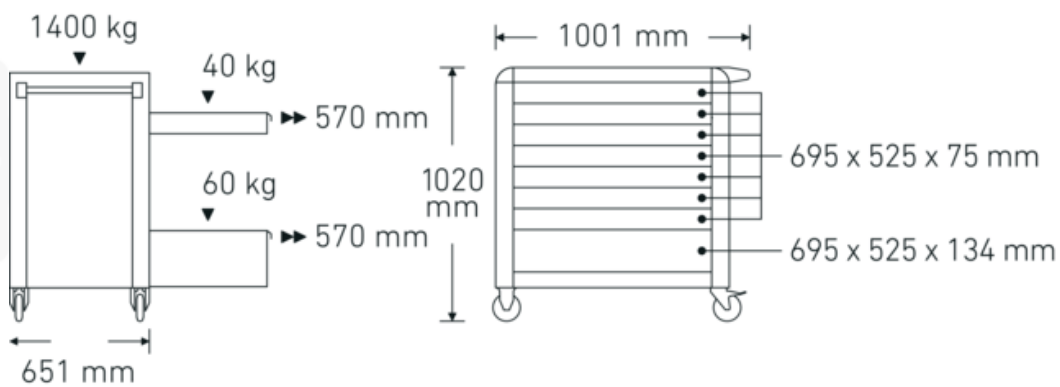

## Hoogtepunten van het product.

## Technische tekening.

## Technische kenmerken.

Aantal laden	8
Breedte mm (b)	1001 mm
Vouwtang	antraciet, RAL 7016
Kleur	RAL 7016; RAL 9005
Hoogte mm (h)	1020 mm
Lengte mm (L)	651 mm
nr.	98/8 A PRO
Afmetingen interne lade mm	525 x 695 x 75 mm (7x) 525 x 695 x 134 mm (1x)
Draagvermogen lade	40 kg 60 kg
Laadvermogen	1400 kg

## Logistieke gegevens.

Diepte mm (IFS)	890
Breedte mm (IFS)	650
Hoogte mm (IFS)	865
Lengte (verpakt, mm)	987
Breedte (verpakt, mm)	745
Hoogte (verpakt, mm)	925
Volume (verpakt, dm <sup>3</sup> )	680.166375 dm <sup>3</sup>
Artikelnr.	81200172
Gewicht (bruto, CG)	123,500
Gewicht PAP (CG)	9,500
Gewicht PVC (CG)	0,000
GTIN	4018754334520
Land van oorsprong	CHINA
Regio van oorsprong	Ausländischer Ursprung
WEEE/ElektroG	nicht ear-pflichtig
Douanetarief nr.	94032080
Verpakkingsstandaard	1
Gewicht (g)	114000 g