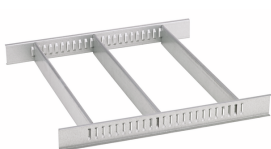

## Accessoires.

90432727  
Spuitsbushouder

81483004  
Papierrolhouder

89010040  
Kabelhouders

83812070  
Lege inleg v. kleine  
onderdelen

81484001  
Schuiflade-indeling

81484002  
Schuiflade-indeling

89010003  
Anti-slip mat GRIPMAT