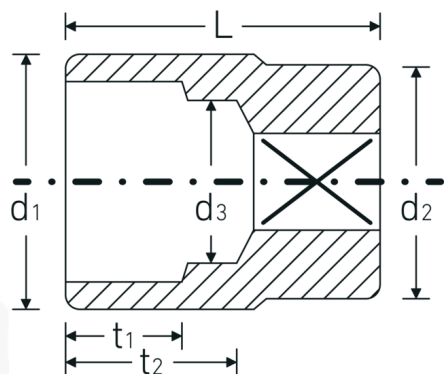

## Topnøglehoveder

55a

Art. nr. **05410060**  
GTIN **4018754009404**  
Model **55 A 1 3/8**

**Betegnelse.** 3/4 " Topnøgleindsats St. 1 3/8" L.59mm

**Egenskaber.**

- SAE AS 954-E (testværdier), ASME B 107.1
- AS-drive og HPQ®-stål indtil 1 1/2", forkromet

## Teknisk tegning.

## Logistiske data.

**Dybde mm (IFS)** 59  
**Bredde mm (IFS)** 49

<b>Firkantet drev indvendigt (tommer)</b>	3/4 "
<b>d1</b>	48,5 mm
<b>d2</b>	40 mm
<b>d3</b>	33,7 mm
<b>Længde mm (L)</b>	59 mm
<b>Bredde på tværs af flader [tommer]</b>	1 3/8 "
<b>t1</b>	24 mm
<b>t2</b>	32,7 mm

## Varianter.

Art. nr.	Model nr. (ERP)	Betegnelse	GTIN
05410040	55 A 3/4	3/4 " Topnøgleindsats St. 3/4" L.50mm	4018754127207
05410042	55 A 13/16	3/4 " Topnøgleindsats St. 13/16" L.51mm	4018754127214
05410044	55 A 7/8	3/4 " Topnøgleindsats St. 7/8" L.51mm	4018754009312
05410046	55 A 15/16	3/4 " Topnøgleindsats St. 15/16" L.51mm	4018754009329
05410048	55 A 1	3/4 " Topnøgleindsats St. 1" L.52mm	4018754009343
05410050	55 A 1 1/16	3/4 " Topnøgleindsats St. 1 1/16" L.54mm	4018754009350
05410052	55 A 1 1/8	3/4 " Topnøgleindsats St. 1 1/8" L.57mm	4018754009367
05410056	55 A 1 1/4	3/4 " Topnøgleindsats St. 1 1/4" L.58mm	4018754009381
05410058	55 A 1 5/16	3/4 " Topnøgleindsats St. 1 5/16" L.59mm	4018754009398
05410060	55 A 1 3/8	3/4 " Topnøgleindsats St. 1 3/8" L.59mm	4018754009404
05410062	55 A 1 7/16	3/4 " Topnøgleindsats St. 1 7/16" L.60mm	4018754009411
05410064	55 A 1 1/2	3/4 " Topnøgleindsats St. 1 1/2" L.64mm	4018754009428
05410066	55 A 1 5/8	3/4 " Topnøgleindsats St. 1 5/8" L.67mm	4018754009442
05410067	55 A 1 11/16	3/4 " Topnøgleindsats St. 1 11/16" L.70mm	4018754009459
05410068	55 A 1 3/4	3/4 " Topnøgleindsats St. 1 3/4" L.70mm	4018754009466
05410069	55 A 1 13/16	3/4 " Topnøgleindsats St. 1 13/16" L.73mm	4018754009473
05410070	55 A 1 7/8	3/4 " Topnøgleindsats St. 1 7/8" L.76mm	4018754009480
05410072	55 A 2	3/4 " Topnøgleindsats St. 2" L.80mm	4018754009497