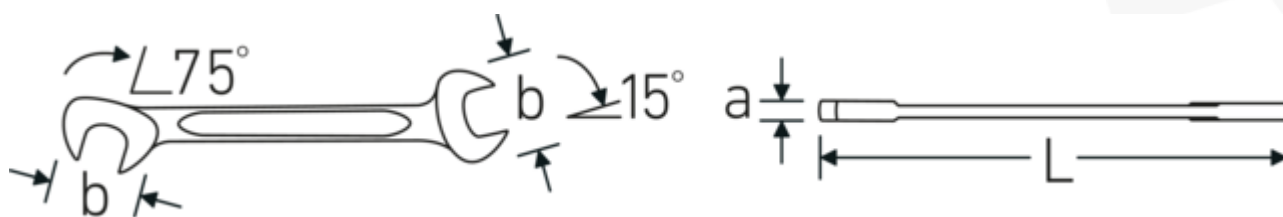

Petites clés à fourches doubles ELECTRIC

ELECTRIC 12

Réf. n° 40060606
GTIN 4018754018574
Modèle ELECTRIC 12 6

Désignation.

Clé à fourche doubles petite ELECTRIC Taille 6 mm L.78mm

Caractéristiques.

- Version droite, position de la mâchoire à 15° et 75°
- construction intelligente stable, mince et légère
- résistance élevée à la flexion grâce au profil en double T
- maniable, surface agréable pour la peau grâce à la finition ronde de STAHLWILLE
- extrêmement résistante, durée de vie exceptionnelle
- forgée dans une matrice, trempée et refroidie dans un bain d'huile
- Chrome-Alloy-Steel, chromé

Dessin technique.

Attributs techniques.

a	2 mm
Largeur mm (b)	12,6 mm
Longueur mm (L)	78 mm
Angle de la mâchoire	15/75 °
Ouverture 1 [mm]	6 mm
Ouverture 2 [mm]	6 mm

Données logistiques.

Profondeur mm (IFS)	78
Largeur	13
Hauteur mm (IFS)	2
Longueur (emballé, mm)	90
Largeur (emballé, mm)	40
Hauteur (emballé, mm)	10

40061414

ELECTRIC 12 14

Clé à fourche doubles petite ELECTRIC
Taille 14 mm L.131mm

4018754018659

Code GTIN.

STAHLWILLE Eduard Wille GmbH & Co. KG

Lindenallee 27 · 42349 Wuppertal · Allemagne · Tél.: +49 202 4791-0 · Fax: +49 202 4791-200