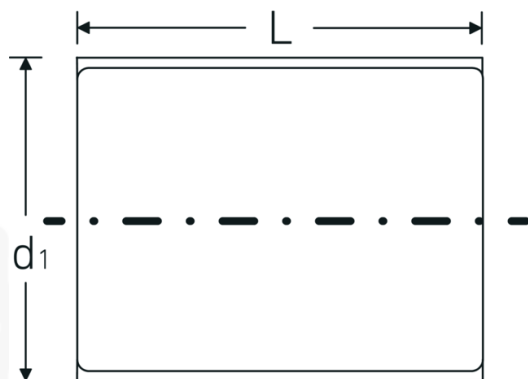

VDE-topnøglehoveder

12171 VDE

Art. nr. 02380014
GTIN 4018754253524
Model 12171 VDE-14

Betegnelse.

3/8 " VDE-topnøgleindsats St. 14mm L.48mm

Egenskaber.

- HPQ®-stål, forkromet
- VDE isoleret op til 1000 V
- DIN EN 60900
- #T; AC/1000 V

Fordele.

HPQ®-højtydende stål, forkromet

Teknisk tegning.

Tekniske egenskaber.

Udgangsprofil	Dobbeltsekskant AS-drive
Firkantet drev indvendigt (tommer)	3/8 "
d1	24,4 mm
DIN	DIN EN 60900
Længde mm (L)	48 mm
Bredde på tværs af flader [mm]	14 mm

Logistiske data.

Dybde mm (IFS)	47
Bredde mm (IFS)	23
Højde mm (IFS)	23
Længde (pakket, mm)	60
Bredde (pakket, mm)	35
Højde (pakket, mm)	35
Volumen (pakket, dm ³)	0.0735 dm ³
Art. nr.	02380014
Vægt (brutto, kg)	0,045
Vægt PAP (kg)	0,000
Vægt PVC (kg)	0,002
GTIN	4018754253524
Oprindelsesland	GERMANY
Oprindelsesregion	Nordrhein-Westfalen
WEEE/ElektroG	nicht ear-pflichtig
Toldtarif nr.	82042000
Standard for pakning	1
Vægt (g)	40 g