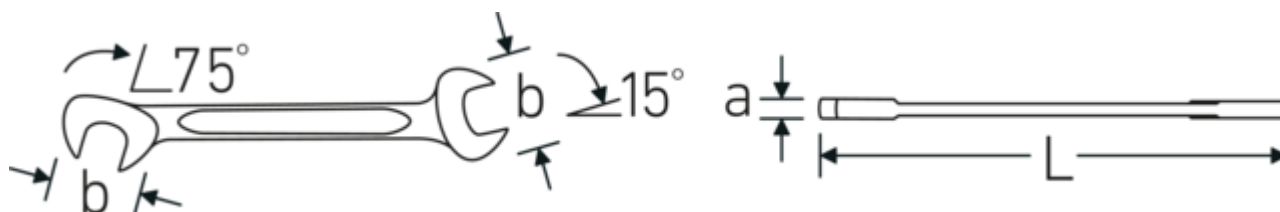

#### Oznaczenie.

Klucz płaski dwustronny mały ELECTRIC Wi. 4.5 mm Dł.70mm

### Atrybuty techniczne.

a	2 mm
Szerokość mm (b)	10,5 mm
Długość mm (L)	70 mm
Pozycja szczęk	15/75 °
Szerokość w poprzek mieszkań 1 [mm]	4.5 mm
Szerokość w poprzek mieszkań 2 [mm]	4.5 mm