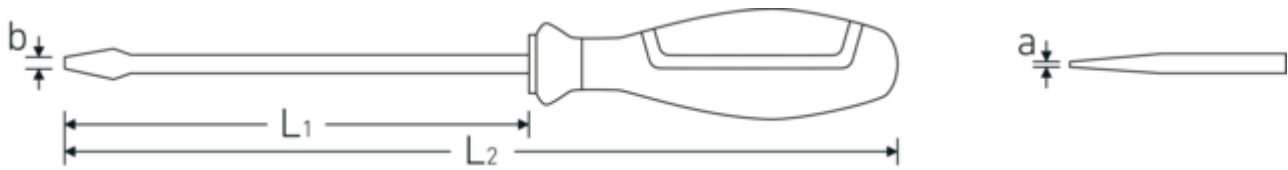

Voordelen.

met slagkap en zeskant

Hoogtepunten van het product.

VEILIG.

De klingen zijn uit hoogwaardig Chrome-Alloy-Steel vervaardigd, volledig gehard en onlosmakelijk in de greep verankerd.

ROBUUST.

Sleuf of kruiskop – de geruwde punt van de kling brengt ook grotere aanhaalmomenten op de schroeven over – nauwkeurig en betrouwbaar.

Technische tekening.

Technische kenmerken.

a	1,2 mm
Uitvoerprofiel	Sleuf
Buitenzeskant (mm)	13 mm
Breedte mm (b)	8 mm
DIN	DIN ISO 2380-1, -2, DIN 5264, ISO 2380-1, -2
M.	4
L1	150 mm
L2	275 mm

Logistieke gegevens.

Diepte mm (IFS)	276
Breedte mm (IFS)	37
Hoogte mm (IFS)	37
Lengte (verpakt, mm)	277
Breedte (verpakt, mm)	110
Hoogte (verpakt, mm)	62
Volume (verpakt, dm3)	1.88914 dm3
Artikelnr.	46223208
Gewicht (bruto, CG)	1,076
Gewicht PAP (CG)	0,082
Gewicht PVC (CG)	0,000
GTIN	4018754335824
Land van oorsprong	GERMANY
Regio van oorsprong	Nordrhein-Westfalen
WEEE/ElektroG	nicht ear-pflichtig
Douanetarief nr.	82054000
Verpakkingsstandaard	5
Gewicht (g)	191 g