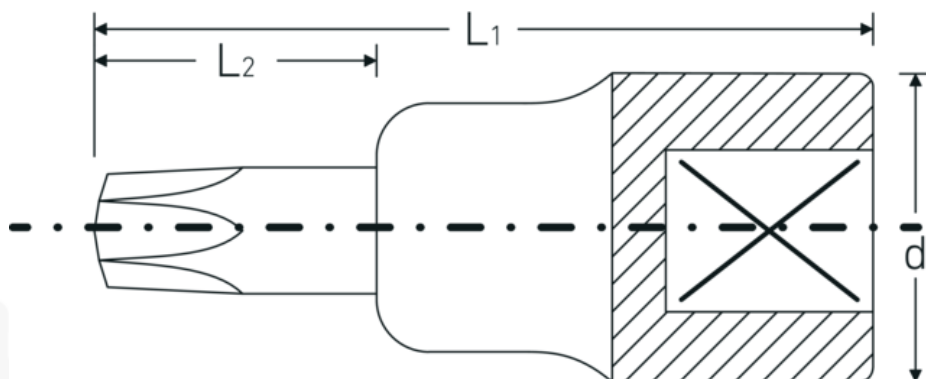

Bussole a cacciavite

54TX

Nr. art **03100060**
GTIN **4018754006724**
Modello **54 TX T 60**

Designazione. 1/2 " Bussola a cacciavite Lar.58mm

Descrizione.

- per viti con profilo interno TORX®
- Chrome-Alloy-Steel, cromate

Vantaggi.

per viti con profilo interno TORX®

Disegno tecnico.

Attributi tecnici.

Profilo di uscita TORX®

Dati logistici.

Profondità mm (IFS) 58
Larghezza mm (IFS) 24

| | | | |
|-----------------------------------------------|---------|------------------------------------|---------------------|
| Azionamento quadrato interno (pollici) | 1/2 " | Altezza mm (IFS) | 24 |
| d | 23,7 mm | Lunghezza (imballata, mm) | 130 |
| Dimensioni Profilo di uscita | T60 | Larghezza (imballata, mm) | 70 |
| L1 | 58 mm | Altezza (imballata, mm) | 24 |
| L2 | 18 mm | Volume (imballato, dm3) | 0.2184 dm3 |
| | | N° Art. | 03100060 |
| | | Peso (lordo, kg) | 0,565 |
| | | Peso PAP (kg) | 0,000 |
| | | Peso PVC (kg) | 0,004 |
| | | GTIN | 4018754006724 |
| | | Paese di origine | GERMANY |
| | | Regione di origine | Nordrhein-Westfalen |
| | | RAEE/Legge sull'elettricità | nicht ear-pflichtig |
| | | N. tariffa doganale | 82042000 |
| | | Standard di imballaggio | 5 |
| | | Peso [mm] | 113 g |