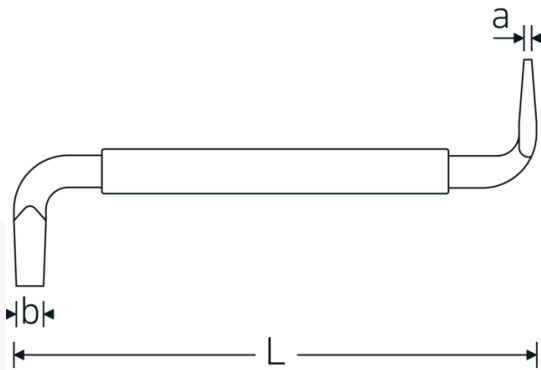

Vinkelskruetrækker

10546

Art. nr. 73273001
GTIN 4018754330348
Model 10546 1 0,6 X 3,5
WINKELSCHRAUBENDREHER

Betegnelse.

Vinkelskruetrækker 0,6 x 3,5mm L.90mm

Egenskaber.

- DIN 5200
- til skruer med ligekærv
- greb af slagfast, sort kunststof
- Chrom-Vanadium, forkromet

Fordele.

DIN 5200

Teknisk tegning.

Tekniske egenskaber.

a	0,6 mm
Udgangsprofil	Kærv
Bredde mm (b)	3,5 mm
DIN	DIN 5200
Str.	1
Længde mm (L)	90 mm

Logistiske data.

Dybde mm (IFS)	94
Bredde mm (IFS)	30
Højde mm (IFS)	4
Længde (pakket, mm)	200
Bredde (pakket, mm)	80
Højde (pakket, mm)	50
Volumen (pakket, dm ³)	0.8 dm ³
Art. nr.	73273001
Vægt (g)	9 g
Vægt PAP (kg)	0,048
Vægt PVC (kg)	0,000
GTIN	4018754330348
Oprindelsesland	GERMANY
Oprindelsesregion	Nordrhein-Westfalen
WEEE/ElektroG	nicht ear-pflichtig
Toldtarif nr.	82054000
Standard for pakning	50

Varianter.

Art. nr.	Artikel nr. (ERP)	Betegnelse	GTIN
73273001	10546 1 0,6 X 3,5 WINKELSCHRAUBENDREHER	Vinkelskruetrækker 0,6 x 3,5mm L.90mm	4018754330348
73273002	10546 2 0,8 X 4,0 WINKELSCHRAUBENDREHER	Vinkelskruetrækker 0,8 x 4mm L.100mm	4018754330355
73273003	10546 3 1,0 X 5,5 WINKELSCHRAUBENDREHER	Vinkelskruetrækker 1 x 5,5mm L.125mm	4018754330362
73273004	10546 4 1,2 X 8,0 WINKELSCHRAUBENDREHER	Vinkelskruetrækker 1,2 x 8mm L.150mm	4018754330379