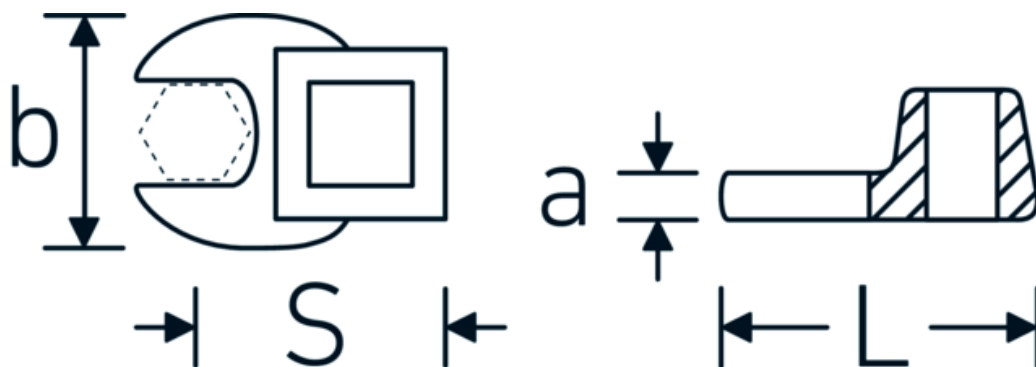

Chiavi CROW-FOOT

540a

Nr. art **02500038**
 GTIN **4018754004669**
 Modello **540 A 11/16**

Designazione. 3/8 " Chiave CROW-FOOT Mis. 11/16" Lar.42,5mm

Descrizione.

- Chrome-Alloy-Steel, cromate
- Attenzione! Modifica il valore impostato sulla chiave dinamometrica <!-- (vedi indicazioni pag. [170524]) -->

Disegno tecnico.

Attributi tecnici.

| | |
|--|---------|
| a | 6,3 mm |
| Azionamento quadrato interno (pollici) | 3/8 " |
| Larghezza mm (b) | 38 mm |
| Lunghezza mm (L) | 42,5 mm |
| S | 24,1 mm |

Dati logistici.