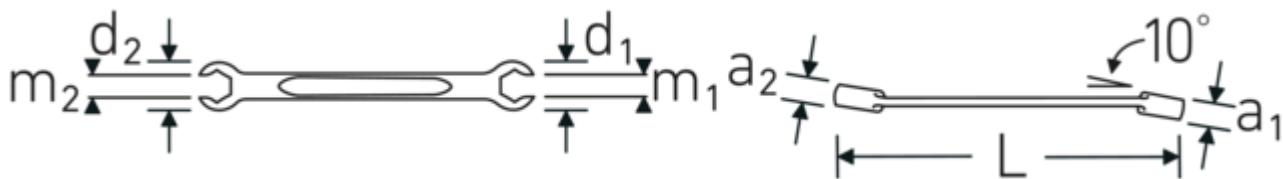

Technical Drawing.

Technical Attributes.

a1	8,5 mm
a2	9 mm
Drive profile	hex AS-Drive®
d1	19,5 mm
d2	21,5 mm

Logistics data.

Depth mm (IFS)	155
Width mm (IFS)	23
Height mm (IFS)	11
Length (packed, mm)	157
Width (packed, mm)	50