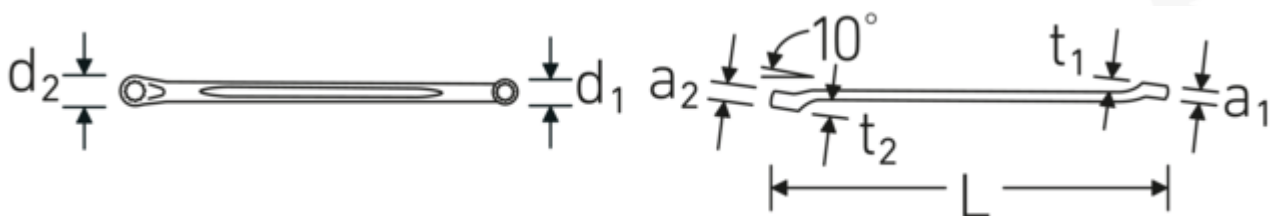

Technische tekening.

Technische kenmerken.

a1 5,2 mm
a2 6 mm

Logistieke gegevens.

Diepte mm (IFS) 185
Breedte mm (IFS) 12
Hoogte mm (IFS) 12