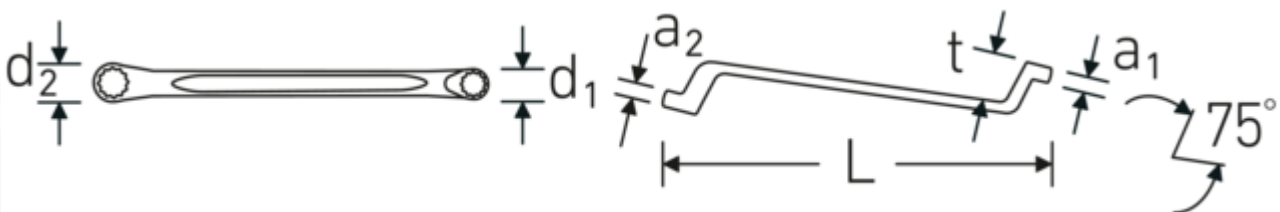

## Double-ended ring spanner, metric, offset

### StahlwilleSTABIL®20

Product no. 41041617  
GTIN 4018754020942  
Model StahlwilleSTABIL 20 16 x 17

**Label.** Double-ended ring spanner Spanner size 16 x 17 mm L.255mm

**Features.** StahlwilleSTABIL®

- offset
- DIN 838/ISO 10104
- Chrome Alloy Steel, chrome plated

## Technical Attributes.

a1	11 mm
a2	12 mm
Drive profile	bi-hex AS-Drive®
d1	23,9 mm
d2	25,3 mm
Length mm (L)	255 mm
Spanner width 1 [mm]	16 mm
Ring position	75 °
Spanner width 2 [mm]	17 mm
t	27 mm

## Logistics data.

Depth mm (IFS)	266
Width mm (IFS)	27
Height mm (IFS)	32
Length (packed, mm)	290
Width (packed, mm)	100
Height (packed, mm)	57
Volume (packed, dm3)	1.653 dm3
Art. no.	41041617
Weight (gross, kg)	1,810
Weight PAP (kg)	0,000
Weight PVC (kg)	0,014
GTIN	4018754020942
Country of origin	GERMANY
Region of origin	Nordrhein-Westfalen
WEEE/ElektroG	nicht ear-pflichtig
Customs tariff no.	82041100
Packing standard	10
Weight	181 g