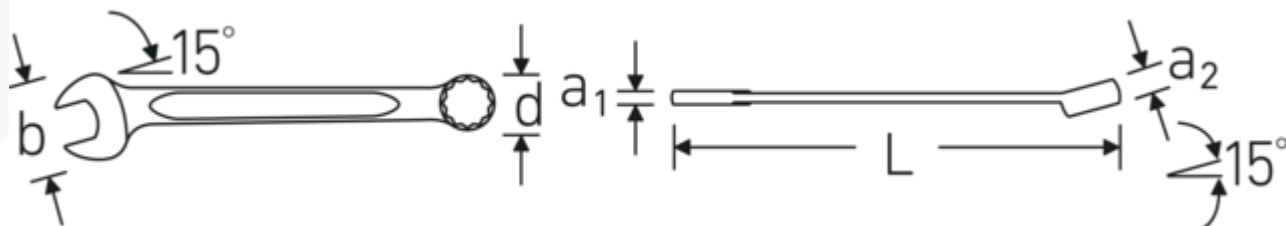

Chiavi combinate Spline-Drive

130aSP

Nr. art **40582020**
GTIN **4018754170906**
Modello **130aSP 10=5/16**

Designazione. Chiave combinata Mis. 5/16 " L.115mm

Descrizione.

- con profilo Spline-Drive
- MS-33787, MIL-W-8982
- acciaio ad alte prestazioni HPQ®, cromate

Vantaggi.

Made in Germany - STAHLWILLE Chiavi combinate Spline-Drive dim. scanalatura {581} (), lato ad anello 15° angolato, lunghezza 115 mm, , , 40582020

Estremamente resistente e durevole, più resistente di qualsiasi vite

Struttura della superficie di alta qualità, antiscivolo, per lavori in sicurezza anche con le mani sporche di grasso

Disegno tecnico.

Attributi tecnici.

a1	4,5 mm
a2	6,4 mm
Profilo di uscita	Spline-drive
Larghezza mm (b)	17 mm
d	12,2 mm
Dimensioni Profilo di uscita	10
Lunghezza mm (L)	115 mm
Posizione della bocca	15 °
Posizione dell'anello	15 °
Larghezza tra i piatti 1 [pollice]	5/16 "
Larghezza tra i piatti 2 [pollici]	5/16 "

Dati logistici.

Profondità mm (IFS)	112
Larghezza mm (IFS)	16
Altezza mm (IFS)	8
Lunghezza (imballata, mm)	150
Larghezza (imballata, mm)	25
Altezza (imballata, mm)	20
Volume (imballato, dm3)	0.075 dm3
N° Art.	40582020
Peso (lordo, kg)	0,107
Peso PAP (kg)	0,000
Peso PVC (kg)	0,003
GTIN	4018754170906
Paese di origine	GERMANY
Regione di origine	Nordrhein-Westfalen
RAEE/Legge sull'elettricità	nicht ear-pflichtig
N. tariffa doganale	82041100
Standard di imballaggio	5
Peso [mm]	21 g