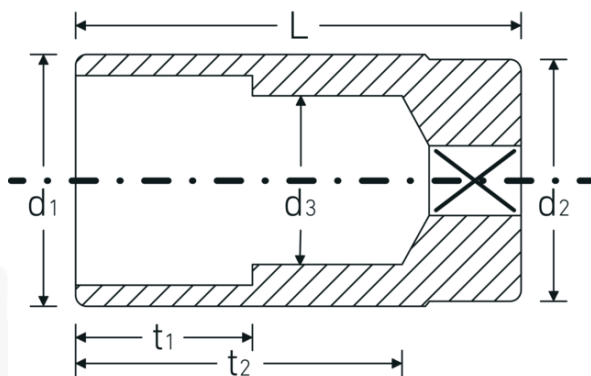

Socket

46

Product no. **02020022**
GTIN **4018754002283**
Model **46 22**

Label. 3/8 " Socket Spanner size 22mm L.65mm

Features.

- extra deep
- DIN 3124/ISO 2725-1, DIN EN 3710, DIN EN 3709, ASME B 107.5M
- HPQ® high performance steel, chrome plated

Advantages.

Long

Technical Drawing.

Technical Attributes.

Drive profile bi-hex AS-Drive®

Logistics data.

Depth mm (IFS) 65

Internal square drive (inch)	3/8 "	Width mm (IFS)	30
d1	28,7 mm	Height mm (IFS)	30
d2	26,5 mm	Length (packed, mm)	90
d3	21 mm	Width (packed, mm)	70
DIN	DIN 3124 / ISO 2725-1, DIN EN 3710, DIN EN 3709, ASME B 107.5M	Height (packed, mm)	56
		Volume (packed, dm3)	0.3528 dm3
		Art. no.	02020022
Length mm (L)	65 mm	Weight (gross, kg)	0,720
Width across flats [mm]	22 mm	Weight PAP (kg)	0,000
t1	30 mm	Weight PVC (kg)	0,008
t2	51,2 mm	GTIN	4018754002283
		Country of origin	GERMANY
		Region of origin	Nordrhein-Westfalen
		WEEE/ElektroG	nicht ear-pflichtig
		Customs tariff no.	82042000
		Packing standard	5
		Weight	178 g